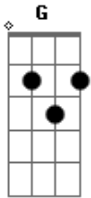

Camomila Chá - Imensidão

tom:

Intro: Am G
Am G
Quando sinto essa imensidão
Am G
Vejo este clarão
Am G Am
Eu inspiro e deixo a luz entrar

Am G
Agradeço à vida
Am G
Deixo ela me levar
Am G
Sigo nesta vastidão
C E7
E corro para o mar

Am G Am G
Tropeço, levanto e me ponho a nadar
Am G

Fluo com a água
C Dadd9
Para me conectar

C F C G
E eu me entrego e percebo
C F
Que eu sou a luz
C G
E o próprio mar

(Am G C G)

Om shanti Om

(C F C G)

C F C G
E eu me entrego e percebo
C F
Que eu sou a luz
C G
E o próprio mar

Acordes

© ukulele-chords.com