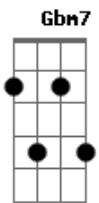

Cammie - Seu Amor

tom:

Intro: A7M Gbm7 Bm7 E7
A7M Gbm7 Bm7 E7

A7M Gbm7
Eu nunca fui de me sentir assim
Bm7 E7

Foi quando você chegou e mudou tudo em mim

A7M Gbm7
Acho que foi o seu olhar
Bm7 E7

Eu travo sempre que eu vou falar

Senta do meu lado juro que não mordo só se você pedir

A7M
Brincadeira eu nunca me apaixonei
Gbm7

De primeira eu sempre falei que

Bm7
Ia ser aquela que não quer ninguém
E7

Mas eu menti

Dbm7 Gbm7
Toda vez que eu me deito
Bm7 E7

Lembro do seu sorriso do seu jeito

Dbm7 Gbm7

Parece loucura da minha mente

Bm7
Imaginar isso da gente

Acordes

© ukulele-chords.com

© ukulele-chords.com

© ukulele-chords.com

© ukulele-chords.com

© ukulele-chords.com

© ukulele-chords.com

© ukulele-chords.com

E7
Mas o coração sente

A7M Gbm7
Se tudo se encaixar

Bm7 E7 Dbm7 Gbm7
Eu sinto que isso vai dar certo quando você chegar perto de mim