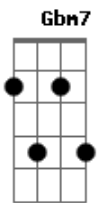

© ukulele-chords.com