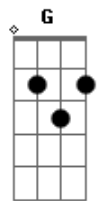

© ukulele-chords.com