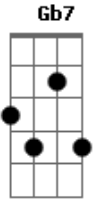

© ukulele-chords.com