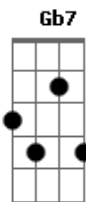

© ukulele-chords.com