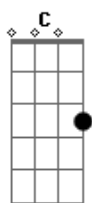

Repete: Refrão

Solo: (Bm G Gbm Em) 6x

Bm G
Lena como foi que isso aconteceu
Gbm Em
Tanto tempo já passou
Bm G
Você foi dar um mergulho
Gbm Em
E por pouco não se afogou
Bm G
Lena você ainda se impressiona
Gbm Em
Com aqueles carros antigos vermelhos sem capota
Bm G
Com discos de Janes Joplin
Gbm Em
E madames com cara de idiotas
Bm G
Lena onde estão aquelas fotos
Gbm Em
Com você nua
Bm G
E que livravam a minha cara
Gbm Em
Quando você estava na rua

Repete: Refrão

C A
Lena veja o que o tempo faz

Acordes

© ukulele-chords.com

© ukulele-chords.com

© ukulele-chords.com

© ukulele-chords.com

© ukulele-chords.com