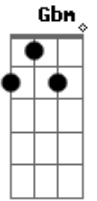

© ukulele-chords.com