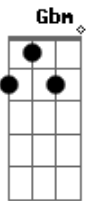

© ukulele-chords.com