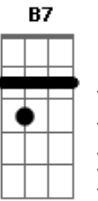

© ukulele-chords.com

Solo: (E G Gbm)

No céu de Gotham City há um sinal _ _ G Gbm
Sistema elétrico e nervoso contra o mal _ _ G Gbm
Tem um sambinha, tem futebol e tem carnaval A7
Todos estão dormindo em Gotham City B7

Refrão.

(E) G Gbm E
Os mortos vivos perambulam aqui em Gotham City _ _ _
(E) G Gbm E
Agora vivo o que eu vivo em Gotham City _ _ _
(E) A7
Chegou a hora da verdade em Gotham City B7

E a saída é a porta principal

Refrão.

Solo: E (G Gbm E)

Ps.: Tem uma vinheta do Batman dentro dessa música logo após o refrão.