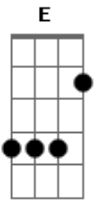

© ukulele-chords.com