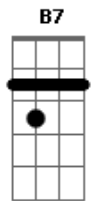

© ukulele-chords.com

Solo: (E G Gbm)

No céu de Gotham City há um sinal _ _ G Gbm
Sistema elétrico e nervoso contra o mal _ _ G Gbm
Tem um sambinha, tem futebol e tem carnaval A7
Todos estão dormindo em Gotham City B7

Refrão.

(E) G Gbm E
Os mortos vivos perambulam aqui em Gotham City _ _ -
(E) G Gbm E
Agora vivo o que eu vivo em Gotham City _ - -
(E) A7
Chegou a hora da verdade em Gotham City B7

E a saída é a porta principal

Refrão.

Solo: E (G Gbm E)

Ps.: Tem uma vinheta do Batman dentro dessa música logo após o refrão.