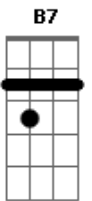

© ukulele-chords.com

Solo: (E G Gbm)

No céu de Gotham City há um sinal _ _ G Gbm
Sistema elétrico e nervoso contra o mal _ _ G Gbm
Tem um sambinha, tem futebol e tem carnaval A7
Todos estão dormindo em Gotham City B7

Refrão.

(E) G Gbm E
Os mortos vivos perambulam aqui em Gotham City _ _ -
(E) G Gbm E
Agora vivo o que eu vivo em Gotham City _ - -
(E) A7
Chegou a hora da verdade em Gotham City B7

E a saída é a porta principal

Refrão.

Solo: E (G Gbm E)

Ps.: Tem uma vinheta do Batman dentro dessa música logo após o refrão.