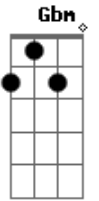

© ukulele-chords.com