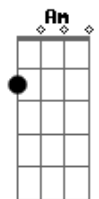

© ukulele-chords.com