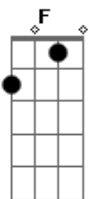

© ukulele-chords.com