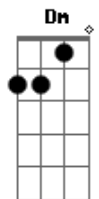

© ukulele-chords.com