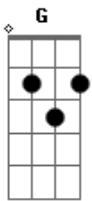

© ukulele-chords.com

© ukulele-chords.com