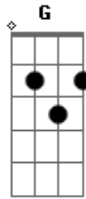

© ukulele-chords.com