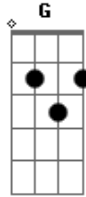

© ukulele-chords.com