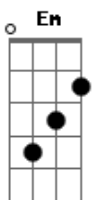

Camilo Echeverry - Tuyo Y Mío (Part. Los Dos Carnales)

tom:

Intro: C F Dm G

C Em
Dicen que detrás de todo hombre

F
Siempre hay una gran mujer

Dm G
Pero yo no estoy de acuerdo

C Em
Porque tú estabas siempre adelante

F
Abriéndonos camino

Dm G
Y eso siempre lo recuerdo

F G
Te quedaste en vez de irte por la puerta

E7
Cuando estaba por el piso

Am
Y con veinticinco en la cuenta

F Dm
Y no creas que yo no me daba cuenta

F Dm G
Que te hacías la qu? no se daba cuenta

C
Tú a mí me gustas (a mí me gustas)

C7 F
Y una vida entera quiero estar contigo

Dm
A tu lado yo, me quiero hacer viejito

F Dm G
Contigo el futuro se ve más bonito (mucho más bonito)

F G C
Cada vez que sueño, sueño con lo mismo

F G C
Qué bonito sería un hijo tuyo y mío

Acordes

© ukulele-chords.com

© ukulele-chords.com

© ukulele-chords.com

© ukulele-chords.com

© ukulele-chords.com

© ukulele-chords.com