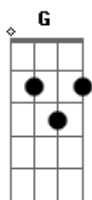

Camilo Echeverry - Tuyo Y Mío (Part. Los Dos Carnales)

tom:

Intro: C F Dm G

C Em
Dicen que detrás de todo hombre

F
Siempre hay una gran mujer

Dm G
Pero yo no estoy de acuerdo

C Em
Porque tú estabas siempre adelante

C
Tú a mí me gustas (a mí me gustas)

C7 F
Y una vida entera quiero estar contigo

Dm
A tu lado yo, me quiero hacer viejito

F Dm G
Contigo el futuro se ve más bonito (mucho más bonito)

F G C
Cada vez que sueño, sueño con lo mismo

F G C
Qué bonito sería un hijo tuyo y mío

Acordes

© ukulele-chords.com

© ukulele-chords.com

© ukulele-chords.com

© ukulele-chords.com

© ukulele-chords.com

© ukulele-chords.com