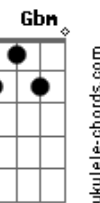

© ukulele-chords.com