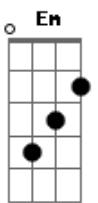

Camilo Echeverry - No Se Vale

tom:

D

Intro: D

[Primeira Parte]

D
Tiene una cara bonita
D A Bm
Y ni pa? qué les cuento de su corazón
Em Em7
Que se fuera es culpa mía

A
Aunque le dije que era culpa de los dos

A
Tú estás más bonita y no se vale

D
No se vale, no se vale

D

© ukulele-chords.com

A

© ukulele-chords.com

Bm

© ukulele-chords.com