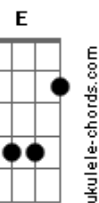

© ukulele-chords.com