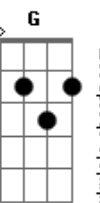

© ukulele-chords.com