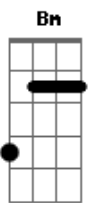

Camilo Echeverry - No Se Vale

tom:

D

Intro: D

[Primeira Parte]

D
Tiene una cara bonita
D A Bm
Y ni pa? qué les cuento de su corazón
Em Em7
Que se fuera es culpa mía

A
Aunque le dije que era culpa de los dos

A
Tú estás más bonita y no se vale

D
No se vale, no se vale

D

© ukulele-chords.com

A

© ukulele-chords.com

Bm

© ukulele-chords.com