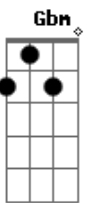

Gbm

© ukulele-chords.com