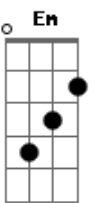

© ukulele-chords.com