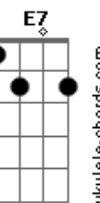

© ukulele-chords.com