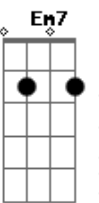

© ukulele-chords.com