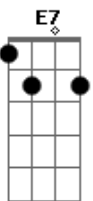

© ukulele-chords.com

E7
En el suelo cansa'o

Am
Vamo' por otro round

[Pré-Refrão]

Am E7
Dale, que to' se vale

Am E7
En este party hasta que el Sol sale

Am E7
Sabe' que somo' reale'

Am E7
A puro instinto, como animale'

Am E7
Dale, que to' se vale

Am E7
En este party hasta que el Sol sale

Am E7
Sabe' que somo' reale'

Am E7
A puro instinto, como animale'

[Refrão Final]

Am
Porque esta es mi naturaleza

E7 Am
Para to' el mundo no estoy bien de la cabeza

E7 Am
Y yo lo acepto, a mí me falta alguna pieza

E7 Am
Pero te traigo un bailoteo que si empieza

E7
Te saca la tristeza

Am
Mi naturaleza

E7 Am
Pa' que lo bata', bata' como mayonesa

E7 Am
Mayonesa de la más espesa

E7 Am
Aquí te traigo un bailoteo que si empieza

E7
Te saca la tristeza

(Am E7 Am E7)
(Am E7 Am E7)

Am E7
Yo soy así, así nací

Am E7
Así nací, yo soy así

Am E7
Yo soy así, así nací

Am E7
Así nací, yo soy así

Am
Yo soy así