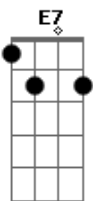

Am E7
Que te trae aloca'o

Am E7
Como chicle, lo tienes pega'o

Am E7
El ritmo te pega y te deja en nocaut

Acordes

© ukulele-chords.com

© ukulele-chords.com

E7
En el suelo cansa'o

Am
Vamo' por otro round