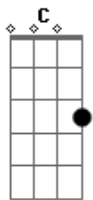

Camilo Echeverry - Índigo (part. Evaluna Montaner)

tom:

Intro: F G Em A7
F G C

C
Como puede ser que uno sueñe
F
Con alguien que ni siquiera ha conocido
C
No sé si es posible, pero yo llevo ya mucho tiempo soñando contigo

F G
Y cuando la historia parecía completa
Em Am
Le diste una vuelta de tres sesenta
F G
Tu eres el cincuenta de mis cincuenta
Em Am
Ya ahora todo huele y sabe mejor

F G
Porque llegó a mi vida
Em A7
El amor de mi vida
Dm G
Yo se lo pedí al de arriba
C
Pero contigo se le fue la mano

F G
Y que buena suerte la mía
Em A7
Gané sin jugar la lotería
F G
La falta que me hacías
C
Contigo navidad llegó temprano

(F G Em A7)
(Dm G C)

F G
Si pienso que vienes, tiemblo como un flan
Em Am
Para hacer contigo ya tengo mil planes
F G
Pedacito mío, mi café con pan
Em Am
Soy el presidente de tu club de fan

F G
Contigo ya no hay martes 13

Acordes

© ukulele-chords.com