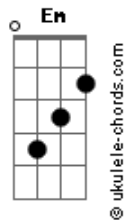

Camilo Echeverry - Índigo (part. Evaluna Montaner)

tom:

Intro: F G Em A7
F G C

C
Como puede ser que uno sueñe
F
Con alguien que ni siquiera ha conocido
C
No sé si es posible, pero yo llevo ya mucho tiempo soñando contigo

F G
Y cuando la historia parecía completa
Em Am
Le diste una vuelta de tres sesenta
F G
Tu eres el cincuenta de mis cincuenta
Em Am
Ya ahora todo huele y sabe mejor

F G
Porque llegó a mi vida
Em A7
El amor de mi vida
Dm G
Yo se lo pedí al de arriba
C
Pero contigo se le fue la mano

F G
Y que buena suerte la mía
Em A7
Gané sin jugar la lotería
F G
La falta que me hacías
C
Contigo navidad llegó temprano

(F G Em A7)
(Dm G C)

F G
Si pienso que vienes, tiemblo como un flan
Em Am
Para hacer contigo ya tengo mil planes
F G
Pedacito mío, mi café con pan
Em Am
Soy el presidente de tu club de fan

F G
Contigo ya no hay martes 13

Acordes

Em Am
Prepara el cachete pa que te lo bese
F G
Y es que lo bueno toma tiempo a veces
C
Yo tuve que esperarte nueve meses

F
Quiero tenerte muy cerca de mi
G
Pegados como con pegante
F
Voy a comprarte unas gafas de sol
G
Porque el futuro se ve brillante

F G
Porque llegó a mi vida
Em A7
El amor de mi vida
Dm G
Yo se lo pedí al de arriba
C
Pero contigo se le fue la mano
F G
Y que buena suerte la mía
Em A7
Gané sin jugar la lotería
F G
La falta que me hacías
C
Contigo navidad llegó temprano

F G
Porque llegó a mi vida
Em A7
El amor de mi vida
Dm G
Yo se lo pedí al de arriba
C
Pero contigo se le fue la mano

F G
Y que buena suerte la mía
Em A7
Gané sin jugar la lotería
F G
La falta que me hacías
C
Contigo navidad llegó temprano

[Final] F G Em A7
Dm G C