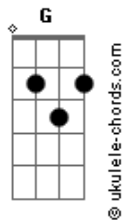

Camilo Echeverry - Índigo (part. Evaluna Montaner)

tom:

Intro: F G Em A7
F G C

C
Como puede ser que uno sueñe
F
Con alguien que ni siquiera ha conocido
C
No sé si es posible, pero yo llevo ya mucho tiempo soñando contigo

F G
Y cuando la historia parecía completa
Em Am
Le diste una vuelta de tres sesenta
F G
Tu eres el cincuenta de mis cincuenta
Em Am
Ya ahora todo huele y sabe mejor

F G
Porque llegó a mi vida
Em A7
El amor de mi vida
Dm G
Yo se lo pedí al de arriba
C
Pero contigo se le fue la mano

F G
Y que buena suerte la mía
Em A7
Gané sin jugar la lotería
F G
La falta que me hacías
C
Contigo navidad llegó temprano

(F G Em A7)
(Dm G C)

F G
Si pienso que vienes, tiemblo como un flan
Em Am
Para hacer contigo ya tengo mil planes
F G
Pedacito mío, mi café con pan
Em Am
Soy el presidente de tu club de fan

F G
Contigo ya no hay martes 13

Acordes

Em Am
Prepara el cachete pa que te lo bese
F G
Y es que lo bueno toma tiempo a veces
C
Yo tuve que esperarte nueve meses

F
Quiero tenerte muy cerca de mi
G
Pegados como con pegante
F
Voy a comprarte unas gafas de sol
G
Porque el futuro se ve brillante

F G
Porque llegó a mi vida
Em A7
El amor de mi vida
Dm G
Yo se lo pedí al de arriba
C
Pero contigo se le fue la mano
F G
Y que buena suerte la mía
Em A7
Gané sin jugar la lotería
F G
La falta que me hacías
C
Contigo navidad llegó temprano

F G
Porque llegó a mi vida
Em A7
El amor de mi vida
Dm G
Yo se lo pedí al de arriba
C
Pero contigo se le fue la mano

F G
Y que buena suerte la mía
Em A7
Gané sin jugar la lotería
F G
La falta que me hacías
C
Contigo navidad llegó temprano

[Final] F G Em A7
Dm G C