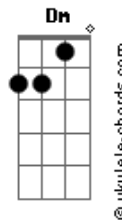

Camilo Echeverry - Índigo (part. Evaluna Montaner)

tom:

Intro: F G Em A7
F G C

C
Como puede ser que uno sueñe
F
Con alguien que ni siquiera ha conocido
C
No sé si es posible, pero yo llevo ya mucho tiempo soñando contigo

F G
Y cuando la historia parecía completa
Em Am
Le diste una vuelta de tres sesenta
F G
Tu eres el cincuenta de mis cincuenta
Em Am
Ya ahora todo huele y sabe mejor

F G
Porque llegó a mi vida
Em A7
El amor de mi vida
Dm G
Yo se lo pedí al de arriba
C
Pero contigo se le fue la mano

F G
Y que buena suerte la mía
Em A7
Gané sin jugar la lotería
F G
La falta que me hacías
C
Contigo navidad llegó temprano

(F G Em A7)
(Dm G C)

F G
Si pienso que vienes, tiemblo como un flan
Em Am
Para hacer contigo ya tengo mil planes
F G
Pedacito mío, mi café con pan
Em Am
Soy el presidente de tu club de fan

F G
Contigo ya no hay martes 13

Acordes

Em Am
Prepara el cachete pa que te lo bese
F G
Y es que lo bueno toma tiempo a veces
C
Yo tuve que esperarte nueve meses

F
Quiero tenerte muy cerca de mi
G
Pegados como con pegante
F
Voy a comprarte unas gafas de sol
G
Porque el futuro se ve brillante

F G
Porque llegó a mi vida
Em A7
El amor de mi vida
Dm G
Yo se lo pedí al de arriba
C
Pero contigo se le fue la mano
F G
Y que buena suerte la mía
Em A7
Gané sin jugar la lotería
F G
La falta que me hacías
C
Contigo navidad llegó temprano

F G
Porque llegó a mi vida
Em A7
El amor de mi vida
Dm G
Yo se lo pedí al de arriba
C
Pero contigo se le fue la mano

F G
Y que buena suerte la mía
Em A7
Gané sin jugar la lotería
F G
La falta que me hacías
C
Contigo navidad llegó temprano

[Final] F G Em A7
Dm G C