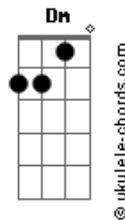

Camilo Echeverry - Índigo (part. Evaluna Montaner)

tom:

Intro: F G Em A7
F G C

C
Como puede ser que uno sueñe
F
Con alguien que ni siquiera ha conocido
C
No sé si es posible, pero yo llevo ya mucho tiempo soñando contigo

F G
Y cuando la historia parecía completa
Em Am
Le diste una vuelta de tres sesenta
F G
Tu eres el cincuenta de mis cincuenta
Em Am
Ya ahora todo huele y sabe mejor

F G
Porque llegó a mi vida
Em A7
El amor de mi vida
Dm G
Yo se lo pedí al de arriba
C
Pero contigo se le fue la mano

F G
Y que buena suerte la mía
Em A7
Gané sin jugar la lotería
F G
La falta que me hacías
C
Contigo navidad llegó temprano

(F G Em A7)
(Dm G C)

F G
Si pienso que vienes, tiemblo como un flan
Em Am
Para hacer contigo ya tengo mil planes
F G
Pedacito mío, mi café con pan
Em Am
Soy el presidente de tu club de fan

F G
Contigo ya no hay martes 13

Acordes

Em Am
Prepara el cachete pa que te lo bese
F G
Y es que lo bueno toma tiempo a veces
C
Yo tuve que esperarte nueve meses

F
Quiero tenerte muy cerca de mi
G
Pegados como con pegante
F
Voy a comprarte unas gafas de sol
G
Porque el futuro se ve brillante

F G
Porque llegó a mi vida
Em A7
El amor de mi vida
Dm G
Yo se lo pedí al de arriba
C
Pero contigo se le fue la mano
F G
Y que buena suerte la mía
Em A7
Gané sin jugar la lotería
F G
La falta que me hacías
C
Contigo navidad llegó temprano

F G
Porque llegó a mi vida
Em A7
El amor de mi vida
Dm G
Yo se lo pedí al de arriba
C
Pero contigo se le fue la mano

F G
Y que buena suerte la mía
Em A7
Gané sin jugar la lotería
F G
La falta que me hacías
C
Contigo navidad llegó temprano

[Final] F G Em A7
Dm G C