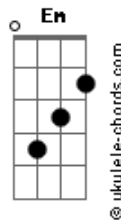

Camilo Echeverry - Índigo (part. Evaluna Montaner)

tom:

Intro: F G Em A7
F G C

C
Como puede ser que uno sueñe
F
Con alguien que ni siquiera ha conocido
C
No sé si es posible, pero yo llevo ya mucho tiempo soñando contigo

F G
Y cuando la historia parecía completa
Em Am
Le diste una vuelta de tres sesenta
F G
Tu eres el cincuenta de mis cincuenta
Em Am
Ya ahora todo huele y sabe mejor

F G
Porque llegó a mi vida
Em A7
El amor de mi vida
Dm G
Yo se lo pedí al de arriba
C
Pero contigo se le fue la mano

F G
Y que buena suerte la mía
Em A7
Gané sin jugar la lotería
F G
La falta que me hacías
C
Contigo navidad llegó temprano

(F G Em A7)
(Dm G C)

F G
Si pienso que vienes, tiemblo como un flan
Em Am
Para hacer contigo ya tengo mil planes
F G
Pedacito mío, mi café con pan
Em Am
Soy el presidente de tu club de fan

F G
Contigo ya no hay martes 13

Acordes

Em Am
Prepara el cachete pa que te lo bese
F G
Y es que lo bueno toma tiempo a veces
C
Yo tuve que esperarte nueve meses

F
Quiero tenerte muy cerca de mi
G
Pegados como con pegante
F
Voy a comprarte unas gafas de sol
G
Porque el futuro se ve brillante

F G
Porque llegó a mi vida
Em A7
El amor de mi vida
Dm G
Yo se lo pedí al de arriba
C
Pero contigo se le fue la mano
F G
Y que buena suerte la mía
Em A7
Gané sin jugar la lotería
F G
La falta que me hacías
C
Contigo navidad llegó temprano

F G
Porque llegó a mi vida
Em A7
El amor de mi vida
Dm G
Yo se lo pedí al de arriba
C
Pero contigo se le fue la mano

F G
Y que buena suerte la mía
Em A7
Gané sin jugar la lotería
F G
La falta que me hacías
C
Contigo navidad llegó temprano

[Final] F G Em A7
Dm G C