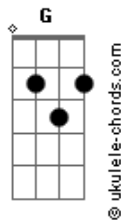

Camilo Echeverry - Índigo (part. Evaluna Montaner)

tom:

Intro: F G Em A7
F G C

C
Como puede ser que uno sueñe
F
Con alguien que ni siquiera ha conocido
C
No sé si es posible, pero yo llevo ya mucho tiempo soñando contigo

F G
Y cuando la historia parecía completa
Em Am
Le diste una vuelta de tres sesenta
F G
Tu eres el cincuenta de mis cincuenta
Em Am
Ya ahora todo huele y sabe mejor

F G
Porque llegó a mi vida
Em A7
El amor de mi vida
Dm G
Yo se lo pedí al de arriba
C
Pero contigo se le fue la mano

F G
Y que buena suerte la mía
Em A7
Gané sin jugar la lotería
F G
La falta que me hacías
C
Contigo navidad llegó temprano

(F G Em A7)
(Dm G C)

F G
Si pienso que vienes, tiemblo como un flan
Em Am
Para hacer contigo ya tengo mil planes
F G
Pedacito mío, mi café con pan
Em Am
Soy el presidente de tu club de fan

F G
Contigo ya no hay martes 13

Acordes

Em Am
Prepara el cachete pa que te lo bese
F G
Y es que lo bueno toma tiempo a veces
C
Yo tuve que esperarte nueve meses

F
Quiero tenerte muy cerca de mi
G
Pegados como con pegante
F
Voy a comprarte unas gafas de sol
G
Porque el futuro se ve brillante

F G
Porque llegó a mi vida
Em A7
El amor de mi vida
Dm G
Yo se lo pedí al de arriba
C
Pero contigo se le fue la mano
F G
Y que buena suerte la mía
Em A7
Gané sin jugar la lotería
F G
La falta que me hacías
C
Contigo navidad llegó temprano

F G
Porque llegó a mi vida
Em A7
El amor de mi vida
Dm G
Yo se lo pedí al de arriba
C
Pero contigo se le fue la mano

F G
Y que buena suerte la mía
Em A7
Gané sin jugar la lotería
F G
La falta que me hacías
C
Contigo navidad llegó temprano

[Final] F G Em A7
Dm G C