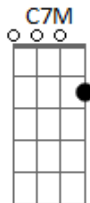

F7M G7
Y cuando la historia parecía completa
Em7 Am7
Le diste una vuelta de 360
F7M G7
Tú eres el cincuenta de mi cincuenta
G
Y ahora todo huele y sabe mejor

[Refrão]

F7M G
Porque llegó a mi vida
Em7 A7
El amor de mi vida
Dm7 G
Yo se lo pedí al de arriba
C7M
Pero contigo se le fue la mano

C7 F7M G
iy qué buena suerte la mía!
Em7 A7
Gané sin jugar la lotería
Dm7 G
La falta que me hacías
C7M
Contigo navidad llegó temprano

(F7M G Em7 A7)
(Dm7 G C7M C7)

[Segunda Parte]

F7M
Si pienso que vienes
G
Tiemblo como un flan