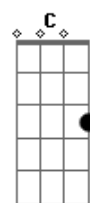

[Refrão]

F7M G
Porque llegó a mi vida
Em7 A7
El amor de mi vida
Dm7 G
Yo se lo pedí al de arriba
C7M
Pero contigo se le fue la mano
C7 F7M G
iy qué buena suerte la mía!
Em7 A7
Gané sin jugar la lotería
Dm7 G
La falta que me hacías
C7M
Contigo navidad llegó temprano

(F7M G Em7 A7)
(Dm7 G C7M C7)

[Segunda Parte]

F7M
Si pienso que vienes
G
Tiemblo como un flan

Acordes

© ukulele-chords.com

© ukulele-chords.com

© ukulele-chords.com

© ukulele-chords.com