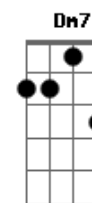

© ukulele-chords.com