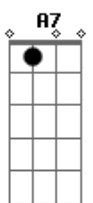

© ukulele-chords.com