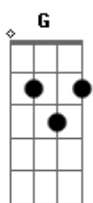

G
Y ahora todo huele y sabe mejor

[Refrão]

F7M G
Porque llegó a mi vida

Em7 A7
El amor de mi vida

Dm7 G
Yo se lo pedí al de arriba

C7M
Pero contigo se le fue la mano

C7 F7M G
iy qué buena suerte la mía!

Em7 A7
Gané sin jugar la lotería

Dm7 G
La falta que me hacías

C7M
Contigo navidad llegó temprano

(F7M G Em7 A7)
(Dm7 G C7M C7)

[Segunda Parte]

F7M
Si pienso que vienes

G
Tiemblo como un flan

Acordes

© ukulele-chords.com