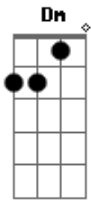

# Camilo Echeverry - Índigo (part. Evaluna Montaner)

tom:

Intro: F7M G C Em7 A7  
Dm7 G C7M

[tab - solo intro]

(solo feito com slide)

[Primeira Parte]

C7M Em7  
¿Cómo puede ser que uno sueñe  
Am7  
Con alguien que  
Dm7 G7 G7  
Ni siquiera ha conocido?  
C7M Em7  
No sé si es posible, pero yo llevo  
Am7 Dm7 G7 G7  
Ya mucho tiempo soñando contigo  
F7M G7  
Y cuando la historia parecía completa  
Em7 Am7  
Le diste una vuelta de 360  
F7M G7  
Tú eres el cincuenta de mi cincuenta  
G  
Y ahora todo huele y sabe mejor

[Final] F7M G Em7 A7  
Dm7 G C7M

© ukulele-chords.com

© ukulele-chords.com

© ukulele-chords.com

© ukulele-chords.com