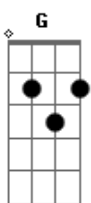

Camilo Echeverry - Índigo (part. Evaluna Montaner)

tom:

Intro: F7M G C Em7 A7
Dm7 G C7M

[tab - solo intro]

(solo feito com slide)

[Primeira Parte]

C7M Em7
¿Cómo puede ser que uno sueñe
Am7
Con alguien que
Dm7 G7 G7
Ni siquiera ha conocido?
C7M Em7
No sé si es posible, pero yo llevo
Am7 Dm7 G7 G7
Ya mucho tiempo soñando contigo

F7M G7
Y cuando la historia parecía completa
Em7 Am7
Le diste una vuelta de 360
F7M G7
Tú eres el cincuenta de mi cincuenta
G
Y ahora todo huele y sabe mejor

[Refrão]

F7M G
Porque llegó a mi vida
Em7 A7
El amor de mi vida
Dm7 G
Yo se lo pedí al de arriba
C7M
Pero contigo se le fue la mano

C7 F7M G
iy qué buena suerte la mía!
Em7 A7
Gané sin jugar la lotería
Dm7 G
La falta que me hacías
C7M
Contigo navidad llegó temprano

(F7M G Em7 A7)
(Dm7 G C7M C7)

[Segunda Parte]

F7M
Si pienso que vienes
G
Tiemblo como un flan