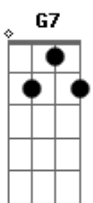

© ukulele-chords.com

Em7 Am
Para hacer contigo, ya tengo mil plans
F G
Pedacito mío, mi café con pan
C7M
Soy el presidente de tu club de fans

Dm7 G
Contigo ya no hay martes trece
Em7 Am
Prepara el cachete pa' que te lo bese
Dm7 G
Y es que lo bueno toma tiempo a vece'

C7M G
Yo tuve que esperarte nueve meses, yeah
C G Am

Quiero tenerte muy cerca de mí
Dm Am G

Pegados como con pegante

C G Am
Voy a comprarte unas gafas de sol

Dm Am G
Porque el futuro se ve brillante

[Refrão]

F7M G
Porque llegó a mi vida

Em7 A7
El amor de mi vida

Dm7 G
Yo se lo pedí al de arriba

C7M C7
Pero contigo se le fue la mano

F7M G
iy qué buena suerte la mía!

Em7 A7
Gané sin jugar la lotería

Dm7 G
La falta que me hacías

C7M
Contigo navidad llegó temprano

F7M G
Porque llegó a mi vida

Em7 A7
El amor de mi vida

F7M G
Yo se lo pedí al de arriba

C7M C7
Pero contigo se le fue la mano

F7M G
iy qué buena suerte la mía!

Em7 A7
Gané sin jugar la lotería

Dm7 G
La falta que me hacías

C7M
Contigo navidad llegó temprano

[Final] F7M G Em7 A7
Dm7 G C7M