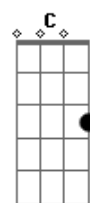

© ukulele-chords.com