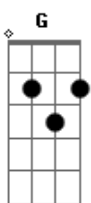

# Camilo Echeverry - Índigo (part. Evaluna Montaner)

tom:

Intro: F7M G C Em7 A7  
Dm7 G C7M

[tab - solo intro]

(solo feito com slide)

[Primeira Parte]

C7M Em7  
¿Cómo puede ser que uno sueñe  
Am7  
Con alguien que  
Dm7 G7 G7  
Ni siquiera ha conocido?  
C7M Em7  
No sé si es posible, pero yo llevo  
Am7 Dm7 G7 G7  
Ya mucho tiempo soñando contigo  
F7M G7  
Y cuando la historia parecía completa  
Em7 Am7  
Le diste una vuelta de 360  
F7M G7  
Tú eres el cincuenta de mi cincuenta  
G  
Y ahora todo huele y sabe mejor

[Refrão]

F7M G  
Porque llegó a mi vida  
Em7 A7  
El amor de mi vida  
Dm7 G  
Yo se lo pedí al de arriba  
C7M  
Pero contigo se le fue la mano  
C7 F7M G  
iy qué buena suerte la mía!  
Em7 A7  
Gané sin jugar la lotería  
Dm7 G  
La falta que me hacías  
C7M  
Contigo navidad llegó temprano

( F7M G Em7 A7 )  
( Dm7 G C7M C7 )

[Segunda Parte]

F7M  
Si pienso que vienes  
G  
Tiemblo como un flan