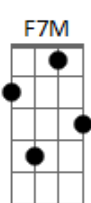

Camilo Echeverry - Índigo (part. Evaluna Montaner)

tom:

Intro: F7M G C Em7 A7
Dm7 G C7M

[tab - solo intro]

(solo feito com slide)

[Primeira Parte]

C7M Em7
¿Cómo puede ser que uno sueñe
Am7
Con alguien que
Dm7 G7 G7
Ni siquiera ha conocido?
C7M Em7
No sé si es posible, pero yo llevo
Am7 Dm7 G7 G7
Ya mucho tiempo soñando contigo

F7M G7
Y cuando la historia parecía completa
Em7 Am7
Le diste una vuelta de 360
F7M G7
Tú eres el cincuenta de mi cincuenta
G
Y ahora todo huele y sabe mejor

[Refrão]

F7M G
Porque llegó a mi vida
Em7 A7
El amor de mi vida
Dm7 G
Yo se lo pedí al de arriba
C7M
Pero contigo se le fue la mano

C7 F7M G
iy qué buena suerte la mía!
Em7 A7
Gané sin jugar la lotería
Dm7 G
La falta que me hacías
C7M
Contigo navidad llegó temprano

(F7M G Em7 A7)
(Dm7 G C7M C7)

[Segunda Parte]

F7M
Si pienso que vienes
G
Tiemblo como un flan