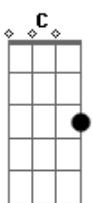

© ukulele-chords.com