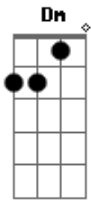

Camilo Echeverry - Índigo (part. Evaluna Montaner)

tom:

Intro: F7M G C Em7 A7
Dm7 G C7M

[tab - solo intro]

(solo feito com slide)

[Primeira Parte]

C7M Em7
¿Cómo puede ser que uno sueñe
Am7
Con alguien que
Dm7 G7 G7
Ni siquiera ha conocido?
C7M Em7
No sé si es posible, pero yo llevo
Am7 Dm7 G7 G7
Ya mucho tiempo soñando contigo
F7M G7
Y cuando la historia parecía completa
Em7 Am7
Le diste una vuelta de 360
F7M G7
Tú eres el cincuenta de mi cincuenta
G
Y ahora todo huele y sabe mejor

[Refrão]

F7M G
Porque llegó a mi vida
Em7 A7
El amor de mi vida
Dm7 G
Yo se lo pedí al de arriba
C7M
Pero contigo se le fue la mano
C7 F7M G
iy qué buena suerte la mía!
Em7 A7
Gané sin jugar la lotería
Dm7 G
La falta que me hacías
C7M
Contigo navidad llegó temprano

[Final] F7M G Em7 A7
Dm7 G C7M

© ukulele-chords.com

© ukulele-chords.com

© ukulele-chords.com

© ukulele-chords.com