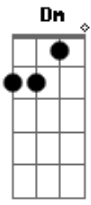

Camilo Echeverry - Índigo (part. Evaluna Montaner)

tom:

Intro: F7M G C Em7 A7
Dm7 G C7M

[tab - solo intro]

(solo feito com slide)

[Primeira Parte]

C7M Em7
¿Cómo puede ser que uno sueñe

Am7
Con alguien que

Dm7 G
La falta que me hacías

C7M
Contigo navidad llegó temprano

[Final] F7M G Em7 A7
Dm7 G C7M

© ukulele-chords.com

© ukulele-chords.com

© ukulele-chords.com

© ukulele-chords.com