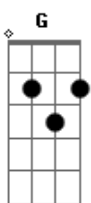

Camilo Echeverry - Índigo (part. Evaluna Montaner)

tom:

Intro: F7M G C Em7 A7
Dm7 G C7M

[tab - solo intro]

(solo feito com slide)

[Primeira Parte]

C7M Em7
¿Cómo puede ser que uno sueñe
Am7
Con alguien que
Dm7 G7 G7
Ni siquiera ha conocido?
C7M Em7
No sé si es posible, pero yo llevo
Am7 Dm7 G7 G7
Ya mucho tiempo soñando contigo
F7M G7
Y cuando la historia parecía completa
Em7 Am7
Le diste una vuelta de 360
F7M G7
Tú eres el cincuenta de mi cincuenta
G
Y ahora todo huele y sabe mejor

[Refrão]

F7M G
Porque llegó a mi vida
Em7 A7
El amor de mi vida
Dm7 G
Yo se lo pedí al de arriba
C7M
Pero contigo se le fue la mano
C7 F7M G
iy qué buena suerte la mía!
Em7 A7
Gané sin jugar la lotería
Dm7 G
La falta que me hacías
C7M
Contigo navidad llegó temprano

(F7M G Em7 A7)
(Dm7 G C7M C7)

[Segunda Parte]

F7M
Si pienso que vienes
G
Tiemblo como un flan

Acordes

© ukulele-chords.com

© ukulele-chords.com

© ukulele-chords.com

© ukulele-chords.com