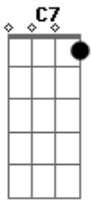

© ukulele-chords.com