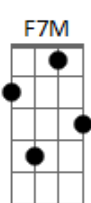

# Camilo Echeverry - Índigo (part. Evaluna Montaner)

tom:

Intro: F7M G C Em7 A7  
Dm7 G C7M

[tab - solo intro]

(solo feito com slide)

[Primeira Parte]

C7M Em7  
¿Cómo puede ser que uno sueñe  
Am7  
Con alguien que  
Dm7 G7 G7  
Ni siquiera ha conocido?  
C7M Em7  
No sé si es posible, pero yo llevo  
Am7 Dm7 G7 G7  
Ya mucho tiempo soñando contigo  
F7M G7  
Y cuando la historia parecía completa  
Em7 Am7  
Le diste una vuelta de 360  
F7M G7  
Tú eres el cincuenta de mi cincuenta  
G  
Y ahora todo huele y sabe mejor

[Refrão]

F7M G  
Porque llegó a mi vida  
Em7 A7  
El amor de mi vida  
Dm7 G  
Yo se lo pedí al de arriba  
C7M  
Pero contigo se le fue la mano  
C7 F7M G  
iy qué buena suerte la mía!  
Em7 A7  
Gané sin jugar la lotería  
Dm7 G  
La falta que me hacías  
C7M  
Contigo navidad llegó temprano

( F7M G Em7 A7 )  
( Dm7 G C7M C7 )

[Segunda Parte]

F7M  
Si pienso que vienes  
G  
Tiemblo como un flan