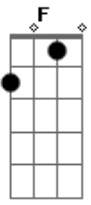

Camilo Echeverry - Índigo (part. Evaluna Montaner)

tom:

Intro: F7M G C Em7 A7
Dm7 G C7M

[tab - solo intro]

(solo feito com slide)

[Primeira Parte]

C7M Em7
¿Cómo puede ser que uno sueñe

Am7
Con alguien que

Dm7 G
La falta que me hacías

C7M
Contigo navidad llegó temprano

[Final] F7M G Em7 A7
Dm7 G C7M

© ukulele-chords.com

© ukulele-chords.com

© ukulele-chords.com

© ukulele-chords.com