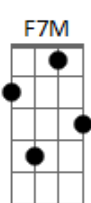

Camilo Echeverry - Índigo (part. Evaluna Montaner)

tom:

Intro: F7M G C Em7 A7
Dm7 G C7M

[tab - solo intro]

(solo feito com slide)

[Primeira Parte]

C7M Em7
¿Cómo puede ser que uno sueñe
Am7
Con alguien que
Dm7 G7 G7
Ni siquiera ha conocido?
C7M Em7
No sé si es posible, pero yo llevo
Am7 Dm7 G7 G7
Ya mucho tiempo soñando contigo
F7M G7
Y cuando la historia parecía completa
Em7 Am7
Le diste una vuelta de 360
F7M G7
Tú eres el cincuenta de mi cincuenta
G
Y ahora todo huele y sabe mejor

[Refrão]

F7M G
Porque llegó a mi vida
Em7 A7
El amor de mi vida
Dm7 G
Yo se lo pedí al de arriba
C7M
Pero contigo se le fue la mano
C7 F7M G
iy qué buena suerte la mía!
Em7 A7
Gané sin jugar la lotería
Dm7 G
La falta que me hacías
C7M
Contigo navidad llegó temprano

(F7M G Em7 A7)
(Dm7 G C7M C7)

[Segunda Parte]

F7M
Si pienso que vienes
G
Tiemblo como un flan

Acordes

© ukulele-chords.com

© ukulele-chords.com

© ukulele-chords.com

© ukulele-chords.com