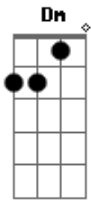

Camilo Echeverry - Índigo (part. Evaluna Montaner)

tom:

Intro: F7M G C Em7 A7
Dm7 G C7M

[tab - solo intro]

(solo feito com slide)

[Primeira Parte]

C7M Em7
¿Cómo puede ser que uno sueñe
Am7
Con alguien que
Dm7 G7 G7
Ni siquiera ha conocido?
C7M Em7
No sé si es posible, pero yo llevo
Am7 Dm7 G7 G7
Ya mucho tiempo soñando contigo

F7M G7
Y cuando la historia parecía completa
Em7 Am7
Le diste una vuelta de 360
F7M G7
Tú eres el cincuenta de mi cincuenta
G
Y ahora todo huele y sabe mejor

[Refrão]

F7M G
Porque llegó a mi vida
Em7 A7
El amor de mi vida
Dm7 G
Yo se lo pedí al de arriba
C7M
Pero contigo se le fue la mano

[Final] F7M G Em7 A7
Dm7 G C7M

© ukulele-chords.com

© ukulele-chords.com

© ukulele-chords.com

© ukulele-chords.com