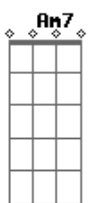

© ukulele-chords.com