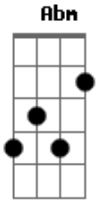

La vamo' a ver completa, no, no

Te haces el que no me extrañas
Pero yo sé que me necesitas, baby
No me haga' carita extraña
Tú mi boricua, yo tu paisita

[Pré-Refrão]

Me gusta el café
Pero me gusta contigo
Me gusta dormir
Pero me gusta contigo
Me gusta mi nombre cómo suena contigo
Ay, yo no sirvo pa' hacer tu amigo

[Refrão]

Acordes: C, D, Em

Acordes

© ukulele-chords.com