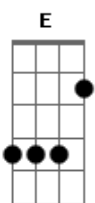

Camilo Echeverry - 5:24

tom:

Intro: A E Dbm B
A E Dbm B

Hoy me dijeron: ¿Qué más?, ¿cómo va la vida?

Y yo pensé: ¿Cuál vida?

Si esa se me fue hace rato
Cuando te fuiste, mi vida

Y dime cómo ser fuerte en la mitad de la debilidad

Cómo pararme si tú eras mi estabilidad

Casi me agarró y me tiro en la basura

Esta depresión que tengo, con nada se me cura

Mi psicóloga lo vio todo con mucha sencillez

Estoy seguro que yo soy su paciente del mes

Nos vemos pa' hablar de ti lunes, miércoles y viernes

Sábados y domingos, los martes y los jueves

Siempre me pareció loco lo de la reencarnación

Pero desde que te fuiste, volví a prestarle atención

Porque la idea de tenerte junto a mí

Aunque no sea en esta vida

A veces me hace feliz

Porque yo extraño todo de ti

Pero también extraño esa parte de mí

Que se fue contigo

Que se fue contigo

Porque yo extraño todo de ti

Pero también extraño esa parte de mí

Que se fue contigo

Que se fue contigo

Sin ti yo soy

Acordes

© ukulele-chords.com