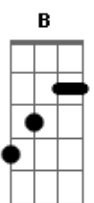

Camilo Echeverry - 5:24

tom:

Intro: A E Dbm B
A E Dbm B

Hoy me dijeron: ¿Qué más?, ¿cómo va la vida?

Y yo pensé: ¿Cuál vida?

Si esa se me fue hace rato
Cuando te fuiste, mi vida

Y dime cómo ser fuerte en la mitad de la debilidad

Que se fue contigo

Que se fue contigo

Sin ti yo soy

Acordes

© ukulele-chords.com

© ukulele-chords.com

© ukulele-chords.com

© ukulele-chords.com