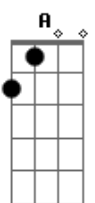

Camilo Echeverry - 5:24

tom:

Intro: A E Dbm B
A E Dbm B

Hoy me dijeron: ¿Qué más?, ¿cómo va la vida?

Y yo pensé: ¿Cuál vida?

Si esa se me fue hace rato
Cuando te fuiste, mi vida

Y dime cómo ser fuerte en la mitad de la debilidad

Que se fue contigo

Que se fue contigo

Sin ti yo soy

Acordes

© ukulele-chords.com

© ukulele-chords.com

© ukulele-chords.com

© ukulele-chords.com