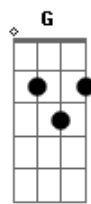

## Acordes

© ukulele-chords.com

© ukulele-chords.com

© ukulele-chords.com

© ukulele-chords.com

F  
Ontem e hoje para sempre  
C G

Tu és Digno Ó Senhor  
Am

Aquele que morreu, ressuscitou  
F

Levanto minha voz  
C G

E canto Digno é o Senhor  
Intro: Am F C G (2x)

Pré-Refrão (4x) Baixo e (3X) Alto:

Am F C G  
Te exal---tamos Ó Senhor

Am F C G  
Te exal---tamos Tu és Digno Ó Senhor ( Último

antes de voltar para o Refrão)