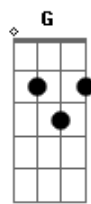

## Acordes

© ukulele-chords.com

© ukulele-chords.com

© ukulele-chords.com

© ukulele-chords.com

F  
Ontem e hoje para sempre

C G  
Tu és Digno Ó Senhor

Am  
Aquele que morreu, ressuscitou

F  
Levanto minha voz

C G  
E canto Digno é o Senhor

Intro: Am F C G (2x)

Pré-Refrão (4x) Baixo e (3X) Alto:

Am F C G  
Te exal---tamos Ó Senhor

Am F C G  
Te exal---tamos Tu és Digno Ó Senhor ( Último

antes de voltar para o Refrão)