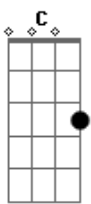

Camillo Munhos - Entronizado (Be Enthronede)

Tom: C

Intro: .: Am F C G (2x)

C
Queremos nos unir
C
A eterna adoração

Am F C
Terra e céus se prós tão

C
Nos vimos sua mão
C

E seu cuidado então

Am F C
Um Rei que se entre---gou

Am F C
Um Deus que nos a--mou

Refrão:

Am
Entronizado nos louvores

F
Ontem e hoje para sempre

C G
Tu és Digno Ó Senhor

Am
Aquele que morreu, ressuscitou

F
Levanto minha voz

C G
E canto Digno é o Senhor

C
Durante a vida aqui

C
Na eternidade em fim

Am F C
E sempre a----do--rado

Refrão (2x):

Am
Entronizado nos louvores

Acordes

© ukulele-chords.com