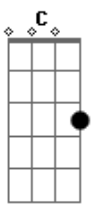

Camillo Munhos - Entronizado (Be Enthronede)

Tom: C

Intro: .: Am F C G (2x)

C
Queremos nos unir
C
A eterna adoração

Am F C
Terra e céus se prós tão

C
Nos vimos sua mão
C

E seu cuidado então
Am F C

Um Rei que se entre---gou
Am F C

Um Deus que nos a--mou

Refrão:

Am
Entronizado nos louvores
F

Ontem e hoje para sempre
C G

Tu és Digno Ó Senhor
Am

Aquele que morreu, ressuscitou
F

Levanto minha voz
C G

E canto Digno é o Senhor

C
Durante a vida aqui
C

Na eternidade em fim

Am F C
E sempre a----do--rado

Refrão (2x):

Am
Entronizado nos louvores

Acordes

© ukulele-chords.com