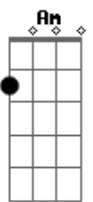

© ukulele-chords.com