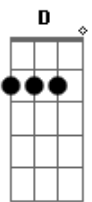

© ukulele-chords.com