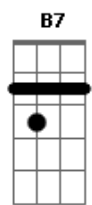

© ukulele-chords.com