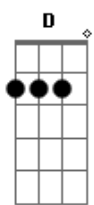

© ukulele-chords.com