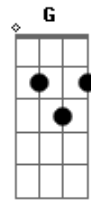

© ukulele-chords.com