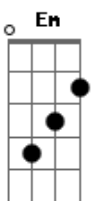

© ukulele-chords.com