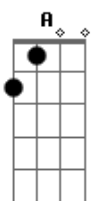

Camila - Cancion de Motel

Tom: A

A Hoy rompo en llanto, Em Em7
D Pues sé que todo está decidido A A A
A Te quiero tanto, Em Em7
D D A A A
D pero no es suficiente sentirlo
Gbm E D D
Dbm Hemos intentado seguir por seguir sin reconocer, Gbm
E Que ya no hay más por hacer
E Y hemos aceptado sufrir por sufrir
D D
E Sin querer creer A
E Querida después de romper
A Aunque no soporte perderte Em Em7
D A E
A Es inevitable nuestra separación Em Em7
D Y este no es momento para entender A E Gbm
D Sólo hay que aceptarlo, pues lejos estamos mejor
La otra guitarra sigue sonando con estos acordes...
Gbm E D D A A
A De aquel amor, Em Em7
D D A A A
A tendremos solamente el recuerdo, Em Em7

Luna sin sol,
D D A A
D jardín que se ha quedado desierto
Gbm E A D D
E En ningún momento dejé de sentir, de sentirte a ti,
Dbm Gbm
E Podremos sobrevivir,
E Este rompimiento se debe cumplir
D D
D Porque hay que seguir A
E Querida después de partir
Em Em7
D Aunque no soporte perderte A E
A Es inevitable nuestra separación, Em Em7
D Y este no es momento para entender A E Gbm
D Sólo hay que aceptarlo, pues lejos estamos mejor
La otra guitarra sigue sonando con estos acordes...
(esta es la 1ra vuelta) Gbm E D D A A
(en la 2da vuelta van estos) Gbm E D D Dm
Y finalizan con la ultima vuelta del coro0...
A Em Em7
A Aunque no soporte perderte...

AKI LES DEJO LOS ACORDES

A

Acordes

© ukulele-chords.com