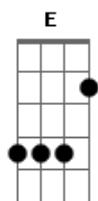

© ukulele-chords.com