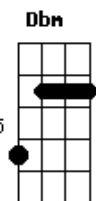

© ukulele-chords.com