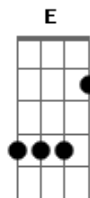

© ukulele-chords.com