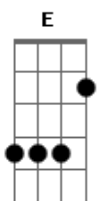

© ukulele-chords.com