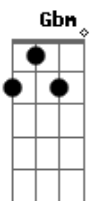

© ukulele-chords.com