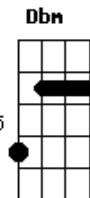

© ukulele-chords.com