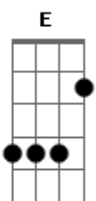

© ukulele-chords.com