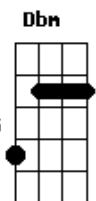

© ukulele-chords.com