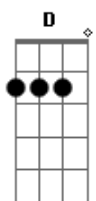

© ukulele-chords.com