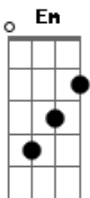

© ukulele-chords.com

© ukulele-chords.com