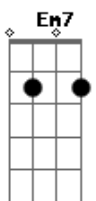

© ukulele-chords.com