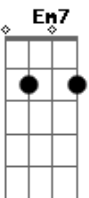

© ukulele-chords.com