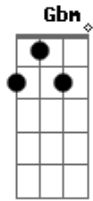

Camila e Thiago - Outro Prato

tom:

Intro: D G D

D
Ninguém perde por amar, perde quem não sabe amar
A
O amor não acabou, o que acabou foi nós dois, foi nós dois A
Bm
Agora eu aprendi a confiar na desconfiança Gbm
E nessa briga a gente sofre o amor dança, oh ser dança! G Em A

D A

Difícil é ver o seu amor sendo servido em outro prato

Acompanhado de beijos e abraços Bm
A
Meu Deus o que é que eu faço G A

D
Difícil é ter que levantar da mesa passando vontade A
Sem demonstrar um pingo de saudade Bm A
Esse é o preço por não dar valor G A

D A Bm A G A
No amor de verdade

Acordes

© ukulele-chords.com

© ukulele-chords.com

© ukulele-chords.com

© ukulele-chords.com

© ukulele-chords.com

© ukulele-chords.com