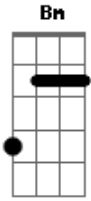

Camila e Thiago - Outro Prato

tom:

Intro: D G D

D
Ninguém perde por amar, perde quem não sabe amar
A
O amor não acabou, o que acabou foi nós dois, foi nós dois A
Bm
Agora eu aprendi a confiar na desconfiança Gbm
E nessa briga a gente sofre o amor dança, oh ser dança! G Em A

D A

Difícil é ver o seu amor sendo servido em outro prato

Acompanhado de beijos e abraços Bm
A
Meu Deus o que é que eu faço G A

D
Difícil é ter que levantar da mesa passando vontade A
Sem demonstrar um pingo de saudade Bm A
Esse é o preço por não dar valor G A

D A Bm A G A
No amor de verdade

Acordes

© ukulele-chords.com

© ukulele-chords.com

© ukulele-chords.com

© ukulele-chords.com

© ukulele-chords.com

© ukulele-chords.com