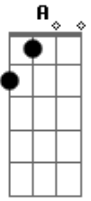

Camila e Thiago - Outro Prato

tom:

Intro: D G D

D
Ninguém perde por amar, perde quem não sabe amar
A
O amor não acabou, o que acabou foi nós dois, foi nós dois A
Bm
Agora eu aprendi a confiar na desconfiança Gbm
E nessa briga a gente sofre o amor dança, oh ser dança! G Em A

D A

Difícil é ver o seu amor sendo servido em outro prato

Acompanhado de beijos e abraços Bm
A
Meu Deus o que é que eu faço G A

D
Difícil é ter que levantar da mesa passando vontade A
Sem demonstrar um pingo de saudade Bm A
Esse é o preço por não dar valor G A

D A Bm A G A
No amor de verdade

Acordes

© ukulele-chords.com

© ukulele-chords.com

© ukulele-chords.com

© ukulele-chords.com

© ukulele-chords.com

© ukulele-chords.com