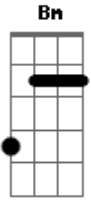

Camila e Thiago - Outro Prato

tom:

Intro: D G D

D
Ninguém perde por amar, perde quem não sabe amar
A
O amor não acabou, o que acabou foi nós dois, foi nós dois A
Bm
Agora eu aprendi a confiar na desconfiança Gbm
E nessa briga a gente sofre o amor dança, oh ser dança! G Em A

D A

Difícil é ver o seu amor sendo servido em outro prato

Acompanhado de beijos e abraços Bm
A
Meu Deus o que é que eu faço G A

D
Difícil é ter que levantar da mesa passando vontade A
Sem demonstrar um pingo de saudade Bm A
Esse é o preço por não dar valor G A

D A Bm A G A
No amor de verdade

Acordes

© ukulele-chords.com

© ukulele-chords.com

© ukulele-chords.com

© ukulele-chords.com

© ukulele-chords.com

© ukulele-chords.com