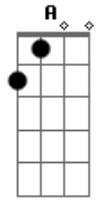

Camila e Thiago - Outro Prato

tom:

Intro: D G D

D
Ninguém perde por amar, perde quem não sabe amar
A
O amor não acabou, o que acabou foi nós dois, foi nós dois A
Bm
Agora eu aprendi a confiar na desconfiança Gbm
G Em A
E nessa briga a gente sofre o amor dança, oh ser dança!

D A

Difícil é ver o seu amor sendo servido em outro prato

Acompanhado de beijos e abraços Bm
A
Meu Deus o que é que eu faço G A

D
Difícil é ter que levantar da mesa passando vontade A
Bm A
Sem demonstrar um pingo de saudade
G A
Esse é o preço por não dar valor

D A Bm A G A
No amor de verdade

Acordes

© ukulele-chords.com

© ukulele-chords.com

© ukulele-chords.com

© ukulele-chords.com

© ukulele-chords.com

© ukulele-chords.com