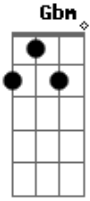

Camila e Thiago - Outro Prato

tom:

Intro: D G D

D
Ninguém perde por amar, perde quem não sabe amar
A
O amor não acabou, o que acabou foi nós dois, foi nós dois A
Bm
Agora eu aprendi a confiar na desconfiança Gbm
E nessa briga a gente sofre o amor dança, oh ser dança! G Em A

D A

Difícil é ver o seu amor sendo servido em outro prato

Acompanhado de beijos e abraços Bm
A
Meu Deus o que é que eu faço G A

D
Difícil é ter que levantar da mesa passando vontade A
Sem demonstrar um pingo de saudade Bm A
Esse é o preço por não dar valor G A

D A Bm A G A
No amor de verdade

Acordes

© ukulele-chords.com

© ukulele-chords.com

© ukulele-chords.com

© ukulele-chords.com

© ukulele-chords.com

© ukulele-chords.com