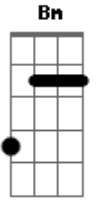

Camila e Thiago - Outro Prato

tom:

Intro: D G D

D
Ninguém perde por amar, perde quem não sabe amar
A
O amor não acabou, o que acabou foi nós dois, foi nós dois A
Bm
Agora eu aprendi a confiar na desconfiança Gbm
G Em A
E nessa briga a gente sofre o amor dança, oh ser dança!

D A

Difícil é ver o seu amor sendo servido em outro prato

Acompanhado de beijos e abraços Bm
A
Meu Deus o que é que eu faço G A

D
Difícil é ter que levantar da mesa passando vontade A
Bm A
Sem demonstrar um pingo de saudade
G A
Esse é o preço por não dar valor

D A Bm A G A
No amor de verdade

Acordes

© ukulele-chords.com

© ukulele-chords.com

© ukulele-chords.com

© ukulele-chords.com

© ukulele-chords.com

© ukulele-chords.com