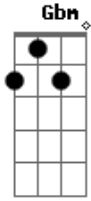

Camila e Thiago - Outro Prato

tom:

Intro: D G D

D
Ninguém perde por amar, perde quem não sabe amar
A
O amor não acabou, o que acabou foi nós dois, foi nós dois A
Bm
Agora eu aprendi a confiar na desconfiança Gbm
E nessa briga a gente sofre o amor dança, oh ser dança! G Em A

D A

Difícil é ver o seu amor sendo servido em outro prato

Acompanhado de beijos e abraços Bm
A
Meu Deus o que é que eu faço G A

D
Difícil é ter que levantar da mesa passando vontade A
Sem demonstrar um pingo de saudade Bm A
Esse é o preço por não dar valor G A

D A Bm A G A
No amor de verdade

Acordes

© ukulele-chords.com

© ukulele-chords.com

© ukulele-chords.com

© ukulele-chords.com

© ukulele-chords.com

© ukulele-chords.com