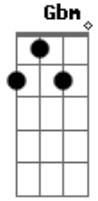

Camila e Thiago - Outro Prato

tom:

Intro: D G D

D
Ninguém perde por amar, perde quem não sabe amar
A
O amor não acabou, o que acabou foi nós dois, foi nós dois A
Bm
Agora eu aprendi a confiar na desconfiança Gbm
G Em A
E nessa briga a gente sofre o amor dança, oh ser dança!

D A

Difícil é ver o seu amor sendo servido em outro prato

Acompanhado de beijos e abraços Bm
A
Meu Deus o que é que eu faço G A

D
Difícil é ter que levantar da mesa passando vontade A
Bm A
Sem demonstrar um pingo de saudade
G A
Esse é o preço por não dar valor

D A Bm A G A
No amor de verdade

Acordes

© ukulele-chords.com

© ukulele-chords.com

© ukulele-chords.com

© ukulele-chords.com

© ukulele-chords.com

© ukulele-chords.com