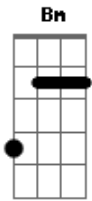

Camila e Thiago - Outro Prato

tom:

Intro: D G D

D
Ninguém perde por amar, perde quem não sabe amar
A
O amor não acabou, o que acabou foi nós dois, foi nós dois A
Bm
Agora eu aprendi a confiar na desconfiança Gbm
E nessa briga a gente sofre o amor dança, oh ser dança! G Em A

D A

Difícil é ver o seu amor sendo servido em outro prato

Acompanhado de beijos e abraços Bm
A
Meu Deus o que é que eu faço G A

D
Difícil é ter que levantar da mesa passando vontade A
Sem demonstrar um pingo de saudade Bm A
Esse é o preço por não dar valor G A

D A Bm A G A
No amor de verdade

Acordes

© ukulele-chords.com

© ukulele-chords.com

© ukulele-chords.com

© ukulele-chords.com

© ukulele-chords.com

© ukulele-chords.com