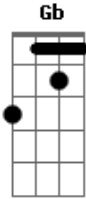

© ukulele-chords.com