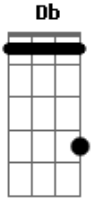

Camila e Thiago - Me Beija Logo

tom:

Intro: **Bbm** **Gb** **Db** **Ab**

Bbm
Esse teu olhar ta mal intencionado
Db
Tá me convidando, não vou deixar barato
Ebm **Bbm**
Que tal o primeiro passo

B **Gb** **Db** **Ab**
vou te puxar pra dançar e te seduzir depois
Ebm **Bbm** **Db** **Ab**
Mas eu vou ter que ganhar o passo número dois

Bbm **Gb** **Db** **Ab**
Então, vai me beija logo, porque não me controlo
Bbm **Gb** **Db** **Ab**
Vai me beija logo, a gente tá tão próximo
Ebm **Bbm** **Db** **Ab**
Ou vai ficar enrolando, beijando somente a boca do copo

Acordes

© ukulele-chords.com