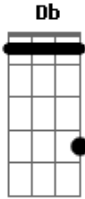

Camila e Thiago - Me Beija Logo

tom:

Intro: **Bbm** **Gb** **Db** **Ab**

Bbm
Esse teu olhar ta mal intencionado
Db
Tá me convidando, não vou deixar barato
Ebm **Bbm**
Que tal o primeiro passo

B **Gb** **Db** **Ab**
vou te puxar pra dançar e te seduzir depois
Ebm **Bbm** **Db** **Ab**
Mas eu vou ter que ganhar o passo número dois

Bbm **Gb** **Db** **Ab**
Então, vai me beija logo, porque não me controlo
Bbm **Gb** **Db** **Ab**
Vai me beija logo, a gente tá tão próximo
Ebm **Bbm** **Db** **Ab**
Ou vai ficar enrolando, beijando somente a boca do copo

Acordes