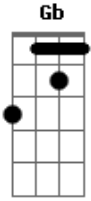

© ukulele-chords.com