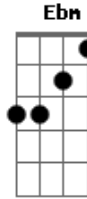

© ukulele-chords.com