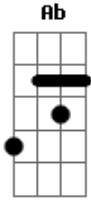

© ukulele-chords.com