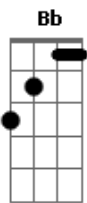

Camila e Thiago - Cientificamente Xonado (part. Zé Felipe)

tom:

Intro: Cm Eb Db F

Bb F
Tô cientificamente xonado
Eb F
Meu sorriso já foi estudado e só abri se for pra você
Bb F Eb
Tô magneticamente grudado, tem um ímã nesse seu abraço
F
Que meu corpo não quer desprender

Cm F Gm
Se você for o mar, eu mergulho de cabeça
Cm F Gm F
Se você for o céu eu conto todas as estrelas

Cm Eb Bb
E se você for meu chão, eu pulo sem paraquedas de um avião
F Cm Eb Bb
Pra me esborruchar em você, pra me esborruchar em você
F Cm Eb Bb
E se você for meu ar, eu prendo a respiração pra te segurar

F Cm Eb Bb F
E me sufocar de você, e me sufocar de você

A E
Tô cientificamente xonado
D E
Meu sorriso já foi estudado e só abri se for pra você
A E D
Tô magneticamente grudado, tem um ímã nesse seu abraço
E
Que meu corpo não quer desprender

Bm E Gbm
Se você for o mar, eu mergulho de cabeça
Bm E Gbm E
Se você for o céu eu conto todas as estrelas

Bm D A
E se você for meu chão, eu pulo sem paraquedas de um avião
E Bm D A
Pra me esborruchar em você, pra me esborruchar em você
E Bm D A
E se você for meu ar, eu prendo a respiração pra te segurar
E Bm D A E
E me sufocar de você, e me sufocar de você

Acordes