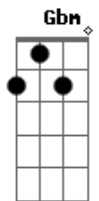

Camila Rocha - Ficada

tom:

Intro: D E Gbm

[Primeira Parte]

D E
A promessa foi quebrada
Gbm
Era pra passar mas não passou
D E
Era pra ser só uma ficada
Gbm
E virou amor

[Pré-Refrão]

D
Fiquei presa era pra ser só mais
E Gbm
Um beijo a tira roupa so que
Não foi assim
D
O seu beijo foi convite
E Gbm
Pra querer a vida toda

[Refrão]

D
Era pra ser só uma ficada
E Gbm
Eu já tô dividindo gaveta
D
Era pra ser só uma ficada
E
Mas parece que vai ser
Gbm
Pra vida inteira

D
Era pra ser só uma ficada
E Gbm
Eu já tô dividindo gaveta
D
Era pra ser só uma ficada
E
Mas parece que vai ser
Gbm
Pra vida inteira

(D E Gbm)
(D E Gbm)

[Segunda Parte]

D E
A promessa foi quebrada
Gbm
Era pra passar mas não passou
D E

Acordes

© ukulele-chords.com

© ukulele-chords.com

© ukulele-chords.com

Era pra ser só uma ficada
Gbm
E virou amor