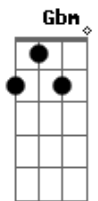

Camila Rocha - Ficada

tom:

Intro: D E Gbm

[Primeira Parte]

D E
A promessa foi quebrada
Gbm
Era pra passar mas não passou
D E
Era pra ser só uma ficada
Gbm
E virou amor

[Pré-Refrão]

D
Fiquei presa era pra ser só mais
E Gbm
Um beijo a tira roupa so que
Não foi assim
D
O seu beijo foi convite
E Gbm
Pra querer a vida toda

[Refrão]

D
Era pra ser só uma ficada
E Gbm
Eu já tô dividindo gaveta
D
Era pra ser só uma ficada
E
Mas parece que vai ser
Gbm
Pra vida inteira

D
Era pra ser só uma ficada
E Gbm
Eu já tô dividindo gaveta
D
Era pra ser só uma ficada
E
Mas parece que vai ser
Gbm
Pra vida inteira

(D E Gbm)
(D E Gbm)

[Segunda Parte]

D E
A promessa foi quebrada
Gbm
Era pra passar mas não passou
D E

Acordes

© ukulele-chords.com