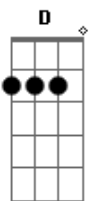

Camila Rocha - Ficada

tom:

Intro: D E Gbm

[Primeira Parte]

D E
A promessa foi quebrada
Gbm
Era pra passar mas não passou
D E
Era pra ser só uma ficada
Gbm
E virou amor

[Pré-Refrão]

D
Fiquei presa era pra ser só mais
E Gbm
Um beijo a tira roupa so que
Não foi assim
D
O seu beijo foi convite
E Gbm
Pra querer a vida toda

[Refrão]

D
Era pra ser só uma ficada
E Gbm
Eu já tô dividindo gaveta
D
Era pra ser só uma ficada
E
Mas parece que vai ser
Gbm
Pra vida inteira

D
Era pra ser só uma ficada
E Gbm
Eu já tô dividindo gaveta
D
Era pra ser só uma ficada
E
Mas parece que vai ser
Gbm
Pra vida inteira

(D E Gbm)
(D E Gbm)

[Segunda Parte]

D E
A promessa foi quebrada
Gbm
Era pra passar mas não passou
D E

Acordes

© ukulele-chords.com

© ukulele-chords.com

© ukulele-chords.com

Era pra ser só uma ficada
Gbm
E virou amor

[Pré-Refrão]

D
Fiquei presa era pra ser só mais
E Gbm
Um beijo a tira roupa so que
Não foi assim
D
O seu beijo foi convite
E Gbm
Pra querer a vida toda
[Refrão Final]

D
Era pra ser só uma ficada
E Gbm
Eu já tô dividindo gaveta
D
Era pra ser só uma ficada
E
Mas parece que vai ser
Gbm
Pra vida inteira