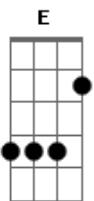

Camila Rocha - Ficada

tom:

Intro: D E Gbm

[Primeira Parte]

D E
A promessa foi quebrada
Gbm
Era pra passar mas não passou
D E
Era pra ser só uma ficada
Gbm
E virou amor

[Pré-Refrão]

D
Fiquei presa era pra ser só mais
E Gbm
Um beijo a tira roupa so que
Não foi assim
D
O seu beijo foi convite
E Gbm
Pra querer a vida toda

[Refrão]

D
Era pra ser só uma ficada
E Gbm
Eu já tô dividindo gaveta
D
Era pra ser só uma ficada
E
Mas parece que vai ser
Gbm
Pra vida inteira

D
Era pra ser só uma ficada
E Gbm
Eu já tô dividindo gaveta
D
Era pra ser só uma ficada
E
Mas parece que vai ser
Gbm
Pra vida inteira

(D E Gbm)
(D E Gbm)

[Segunda Parte]

D E
A promessa foi quebrada
Gbm
Era pra passar mas não passou
D E

Acordes

© ukulele-chords.com

© ukulele-chords.com

© ukulele-chords.com

Era pra ser só uma ficada
Gbm
E virou amor

[Pré-Refrão]

D
Fiquei presa era pra ser só mais
E Gbm
Um beijo a tira roupa so que
Não foi assim
D
O seu beijo foi convite
E Gbm
Pra querer a vida toda
[Refrão Final]

D
Era pra ser só uma ficada
E Gbm
Eu já tô dividindo gaveta
D
Era pra ser só uma ficada
E
Mas parece que vai ser
Gbm
Pra vida inteira