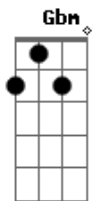

Camila Rocha - Ficada

tom:

Intro: D E Gbm

[Primeira Parte]

D E
A promessa foi quebrada
Gbm
Era pra passar mas não passou
D E
Era pra ser só uma ficada
Gbm
E virou amor

[Pré-Refrão]

D
Fiquei presa era pra ser só mais
E Gbm
Um beijo a tira roupa so que
Não foi assim
D
O seu beijo foi convite
E Gbm
Pra querer a vida toda

[Refrão]

D
Era pra ser só uma ficada
E Gbm
Eu já tô dividindo gaveta
D
Era pra ser só uma ficada
E
Mas parece que vai ser
Gbm
Pra vida inteira

D
Era pra ser só uma ficada
E Gbm
Eu já tô dividindo gaveta
D
Era pra ser só uma ficada
E
Mas parece que vai ser
Gbm
Pra vida inteira

(D E Gbm)
(D E Gbm)

[Segunda Parte]

D E
A promessa foi quebrada
Gbm
Era pra passar mas não passou
D E

Acordes

© ukulele-chords.com

© ukulele-chords.com

© ukulele-chords.com

Era pra ser só uma ficada
Gbm
E virou amor