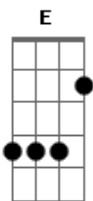

Camila Rocha - Ficada

tom:

Intro: D E Gbm

[Primeira Parte]

D E
A promessa foi quebrada
Gbm
Era pra passar mas não passou
D E
Era pra ser só uma ficada
Gbm
E virou amor

[Pré-Refrão]

D
Fiquei presa era pra ser só mais
E Gbm
Um beijo a tira roupa so que
Não foi assim
D
O seu beijo foi convite
E Gbm
Pra querer a vida toda

[Refrão]

D
Era pra ser só uma ficada
E Gbm
Eu já tô dividindo gaveta
D
Era pra ser só uma ficada
E
Mas parece que vai ser
Gbm
Pra vida inteira

D
Era pra ser só uma ficada
E Gbm
Eu já tô dividindo gaveta
D
Era pra ser só uma ficada
E
Mas parece que vai ser
Gbm
Pra vida inteira

(D E Gbm)
(D E Gbm)

[Segunda Parte]

D E
A promessa foi quebrada
Gbm
Era pra passar mas não passou
D E

Acordes

© ukulele-chords.com

© ukulele-chords.com

© ukulele-chords.com

Era pra ser só uma ficada
Gbm
E virou amor

[Pré-Refrão]

D
Fiquei presa era pra ser só mais
E Gbm
Um beijo a tira roupa so que
Não foi assim
D
O seu beijo foi convite
E Gbm
Pra querer a vida toda
[Refrão Final]

D
Era pra ser só uma ficada
E Gbm
Eu já tô dividindo gaveta
D
Era pra ser só uma ficada
E
Mas parece que vai ser
Gbm
Pra vida inteira