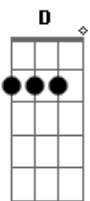

Camila Rocha - Ficada

tom:

Intro: D E Gbm

[Primeira Parte]

D E
A promessa foi quebrada
Gbm
Era pra passar mas não passou
D E
Era pra ser só uma ficada
Gbm
E virou amor

[Pré-Refrão]

D
Fiquei presa era pra ser só mais
E Gbm
Um beijo a tira roupa so que
Não foi assim
D
O seu beijo foi convite
E Gbm
Pra querer a vida toda

[Refrão]

D
Era pra ser só uma ficada
E Gbm
Eu já tô dividindo gaveta
D
Era pra ser só uma ficada
E
Mas parece que vai ser
Gbm
Pra vida inteira

D
Era pra ser só uma ficada
E Gbm
Eu já tô dividindo gaveta
D
Era pra ser só uma ficada
E
Mas parece que vai ser
Gbm
Pra vida inteira

(D E Gbm)
(D E Gbm)

[Segunda Parte]

D E
A promessa foi quebrada
Gbm
Era pra passar mas não passou
D E

Acordes

© ukulele-chords.com

© ukulele-chords.com

© ukulele-chords.com

Era pra ser só uma ficada
Gbm
E virou amor

[Pré-Refrão]

D
Fiquei presa era pra ser só mais
E Gbm
Um beijo a tira roupa so que
Não foi assim
D
O seu beijo foi convite
E Gbm
Pra querer a vida toda
[Refrão Final]

D
Era pra ser só uma ficada
E Gbm
Eu já tô dividindo gaveta
D
Era pra ser só uma ficada
E
Mas parece que vai ser
Gbm
Pra vida inteira