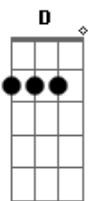

# Camila Rocha - Ficada

tom:

Intro: D E Gbm

[Primeira Parte]

D E  
A promessa foi quebrada  
Gbm  
Era pra passar mas não passou  
D E  
Era pra ser só uma ficada  
Gbm  
E virou amor

[Pré-Refrão]

D  
Fiquei presa era pra ser só mais  
E Gbm  
Um beijo a tira roupa so que  
Não foi assim  
D  
O seu beijo foi convite  
E Gbm  
Pra querer a vida toda

[Refrão]

D  
Era pra ser só uma ficada  
E Gbm  
Eu já tô dividindo gaveta  
D  
Era pra ser só uma ficada  
E  
Mas parece que vai ser  
Gbm  
Pra vida inteira

D  
Era pra ser só uma ficada  
E Gbm  
Eu já tô dividindo gaveta  
D  
Era pra ser só uma ficada  
E  
Mas parece que vai ser  
Gbm  
Pra vida inteira

( D E Gbm )  
( D E Gbm )

[Segunda Parte]

D E  
A promessa foi quebrada  
Gbm  
Era pra passar mas não passou  
D E

## Acordes

© ukulele-chords.com

© ukulele-chords.com

© ukulele-chords.com

Era pra ser só uma ficada  
Gbm  
E virou amor

[Pré-Refrão]

D  
Fiquei presa era pra ser só mais  
E Gbm  
Um beijo a tira roupa so que  
Não foi assim  
D  
O seu beijo foi convite  
E Gbm  
Pra querer a vida toda  
[Refrão Final]