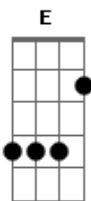

# Camila Rocha - Ficada

tom:

Intro: D E Gbm

[Primeira Parte]

D E  
A promessa foi quebrada  
Gbm  
Era pra passar mas não passou  
D E  
Era pra ser só uma ficada  
Gbm  
E virou amor

[Pré-Refrão]

D  
Fiquei presa era pra ser só mais  
E Gbm  
Um beijo a tira roupa so que  
Não foi assim  
D  
O seu beijo foi convite  
E Gbm  
Pra querer a vida toda

[Refrão]

D  
Era pra ser só uma ficada  
E Gbm  
Eu já tô dividindo gaveta  
D  
Era pra ser só uma ficada  
E  
Mas parece que vai ser  
Gbm  
Pra vida inteira

D  
Era pra ser só uma ficada  
E Gbm  
Eu já tô dividindo gaveta  
D  
Era pra ser só uma ficada  
E  
Mas parece que vai ser  
Gbm  
Pra vida inteira

( D E Gbm )  
( D E Gbm )

[Segunda Parte]

D E  
A promessa foi quebrada  
Gbm  
Era pra passar mas não passou  
D E

## Acordes

© ukulele-chords.com

© ukulele-chords.com

© ukulele-chords.com

Era pra ser só uma ficada  
Gbm  
E virou amor

[Pré-Refrão]

D  
Fiquei presa era pra ser só mais  
E Gbm  
Um beijo a tira roupa so que  
Não foi assim  
D  
O seu beijo foi convite  
E Gbm  
Pra querer a vida toda  
[Refrão Final]