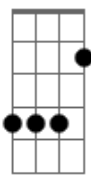

© ukulele-chords.com

E