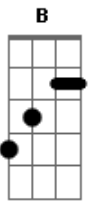

© ukulele-chords.com