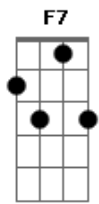

© ukulele-chords.com