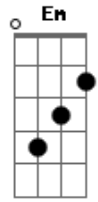

© ukulele-chords.com