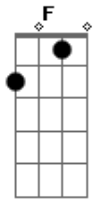

Camila Perrucini - Aquele Gesto

Tom: F

Intro: C, G, Am7, A, C, G, Am7, A, G

C G F
Aquele gesto de ir até a cruz me convenceu.
C G F Am G
A coragem de viver trilhando teu caminho.

F G
Hoje, sou eu que me rendo aos pés
C F
Desta mesma cruz,
Dm Em

Pra me entregar,
F G
Render-me ao teu caminho.

C G F
Me entregar é o meu querer maior
C G F
E assim, poder mostrar o que há em mim.
Dm C F C
Desabafar, recostar-me em teu peito
Dm G C 1x (Intro) 2x (A, C)
E simplesmente, pai, dizer te amo.

Base solo: C, G, Am, A, G, Fm, Gm, Abm, Bb, G.

Acordes

© ukulele-chords.com

© ukulele-chords.com

© ukulele-chords.com

© ukulele-chords.com

© ukulele-chords.com

© ukulele-chords.com