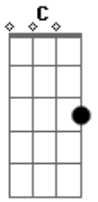

Camila Perrucini - Aquele Gesto

Tom: F

Intro: C, G, Am7, A, C, G, Am7, A, G

C G F
Aquele gesto de ir até a cruz me convenceu.
C G F Am G
A coragem de viver trilhando teu caminho.

F G
Hoje, sou eu que me rendo aos pés
C F
Desta mesma cruz,
Dm Em

Pra me entregar,
F G
Render-me ao teu caminho.

C G F
Me entregar é o meu querer maior
C G F
E assim, poder mostrar o que há em mim.
Dm C F C
Desabafar, recostar-me em teu peito
Dm G C 1x (Intro) 2x (A, C)
E simplesmente, pai, dizer te amo.

Base solo: C, G, Am, A, G, Fm, Gm, Abm, Bb, G.

Acordes

© ukulele-chords.com

© ukulele-chords.com

© ukulele-chords.com

© ukulele-chords.com

© ukulele-chords.com

© ukulele-chords.com