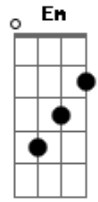

Camila Perrucini - Aquele Gesto

Tom: F

Intro: C, G, Am7, A, C, G, Am7, A, G

C G F
Aquele gesto de ir até a cruz me convenceu.
C G F Am G
A coragem de viver trilhando teu caminho.

F G
Hoje, sou eu que me rendo aos pés
C F
Desta mesma cruz,
Dm Em

Pra me entregar,
F G
Render-me ao teu caminho.

C G F
Me entregar é o meu querer maior
C G F
E assim, poder mostrar o que há em mim.
Dm C F C
Desabafar, recostar-me em teu peito
Dm G C 1x (Intro) 2x (A, C)
E simplesmente, pai, dizer te amo.

Base solo: C, G, Am, A, G, Fm, Gm, Abm, Bb, G.

Acordes

© ukulele-chords.com

© ukulele-chords.com

© ukulele-chords.com

© ukulele-chords.com

© ukulele-chords.com

© ukulele-chords.com