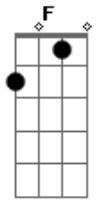

Camila Perrucini - Aquele Gesto

Tom: F

Intro: C, G, Am7, A, C, G, Am7, A, G

C G F
Aquele gesto de ir até a cruz me convenceu.
C G F Am G
A coragem de viver trilhando teu caminho.

F G
Hoje, sou eu que me rendo aos pés
C F
Desta mesma cruz,
Dm Em

Pra me entregar,
F G
Render-me ao teu caminho.

C G F
Me entregar é o meu querer maior
C G F
E assim, poder mostrar o que há em mim.
Dm C F C
Desabafar, recostar-me em teu peito
Dm G C 1x (Intro) 2x (A, C)
E simplesmente, pai, dizer te amo.

Base solo: C, G, Am, A, G, Fm, Gm, Abm, Bb, G.

Acordes

© ukulele-chords.com