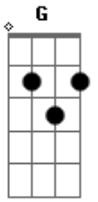

Camila Perrucini - Aquele Gesto

Tom: F

Intro: C, G, Am7, A, C, G, Am7, A, G

C G F
Aquele gesto de ir até a cruz me convenceu.
C G F Am G
A coragem de viver trilhando teu caminho.

F G
Hoje, sou eu que me rendo aos pés
C F
Desta mesma cruz,
Dm Em

Pra me entregar,
F G
Render-me ao teu caminho.

C G F
Me entregar é o meu querer maior
C G F
E assim, poder mostrar o que há em mim.
Dm C F C
Desabafar, recostar-me em teu peito
Dm G C 1x (Intro) 2x (A, C)
E simplesmente, pai, dizer te amo.

Base solo: C, G, Am, A, G, Fm, Gm, Abm, Bb, G.

Acordes

© ukulele-chords.com

© ukulele-chords.com

© ukulele-chords.com

© ukulele-chords.com

© ukulele-chords.com

© ukulele-chords.com