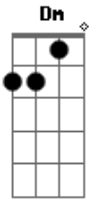

Camila Perrucini - Aquele Gesto

Tom: F

Intro: C, G, Am7, A, C, G, Am7, A, G

C G F
Aquele gesto de ir até a cruz me convenceu.
C G F Am G
A coragem de viver trilhando teu caminho.

F G
Hoje, sou eu que me rendo aos pés
C F
Desta mesma cruz,
Dm Em

Pra me entregar,
F G
Render-me ao teu caminho.

C G F
Me entregar é o meu querer maior
C G F
E assim, poder mostrar o que há em mim.
Dm C F C
Desabafar, recostar-me em teu peito
Dm G C 1x (Intro) 2x (A, C)
E simplesmente, pai, dizer te amo.

Base solo: C, G, Am, A, G, Fm, Gm, Abm, Bb, G.

Acordes

© ukulele-chords.com

© ukulele-chords.com

© ukulele-chords.com

© ukulele-chords.com

© ukulele-chords.com

© ukulele-chords.com