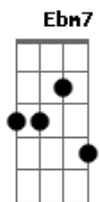

© ukulele-chords.com