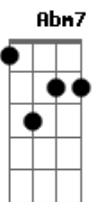

© ukulele-chords.com