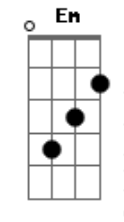

Camila Menezes - Samba Pra Iemanjá

tom:

Intro: G D7 G D7
G D7 G D7

Quando eu era pequena, minha mãe me falou
Quando eu fosse pro mar, buscasse lhe dar valor
Que pedisse licença ao imenso sem fim
Contemplando a beleza que estava diante de mim

Foi na beira do mar (ê ô)
Que mamãe me chamou
E na noite serena batizou de estrelas em nome do amor
Foi na beira do mar (ê ô)
Foi o mar que embalou
E hoje canto pra ela trazendo a ciência de Nosso Senhor

(G D7 G D7)

Acordes

(G D7 G D7)

Quando eu era pequena, minha mãe me falou
Quando eu fosse pro mar, buscasse lhe dar valor
Que pedisse licença ao imenso sem fim
Contemplando a beleza que estava diante de mim
Foi na beira do mar (ê ô)
Que mamãe me chamou
E na noite serena batizou de estrelas em nome do amor
Foi na beira do mar (ê ô)
Foi o mar que embalou
E hoje canto pra ela trazendo a ciência de Nosso Senhor