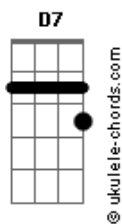

Camila Menezes - Samba Pra Iemanjá

tom:

Intro: G D7 G D7
G D7 G D7

Quando eu era pequena, minha mãe me falou
Quando eu fosse pro mar, buscasse lhe dar valor
Que pedisse licença ao imenso sem fim
Contemplando a beleza que estava diante de mim

Foi na beira do mar (ê ô)
Que mamãe me chamou
E na noite serena batizou de estrelas em nome do amor
Foi na beira do mar (ê ô)
Foi o mar que embalou
E hoje canto pra ela trazendo a ciência de Nosso Senhor

(G D7 G D7)

Acordes

(G D7 G D7)

Quando eu era pequena, minha mãe me falou
Quando eu fosse pro mar, buscasse lhe dar valor
Que pedisse licença ao imenso sem fim
Contemplando a beleza que estava diante de mim
Foi na beira do mar (ê ô)
Que mamãe me chamou
E na noite serena batizou de estrelas em nome do amor
Foi na beira do mar (ê ô)
Foi o mar que embalou
E hoje canto pra ela trazendo a ciência de Nosso Senhor
Quem é que mora na beira do mar?
Semeia flores na beira do mar
Quem é que bole as conchinhas na areia?
Sorrindo estrelas no mar de Iemanjá
Quem é que mora na beira do mar?
Semeia flores na beira do mar
Quem é que bole as conchinhas na areia?
Sorrindo estrelas no mar de Iemanjá
[Final] G D7 G D7
G D7 G D7
G D7 G D7
G D7 G C G