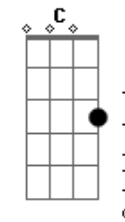

Camila Menezes - Samba Pra Iemanjá

tom:

Intro: G D7 G D7
G D7 G D7

Quando eu era pequena, minha mãe me falou
Quando eu fosse pro mar, buscasse lhe dar valor
Que pedisse licença ao imenso sem fim
Contemplando a beleza que estava diante de mim

Foi na beira do mar (ê ô)
Que mamãe me chamou
E na noite serena batizou de estrelas em nome do amor
Foi na beira do mar (ê ô)
Foi o mar que embalou
E hoje canto pra ela trazendo a ciência de Nosso Senhor

(G D7 G D7)

Acordes

(G D7 G D7)

Quando eu era pequena, minha mãe me falou
Quando eu fosse pro mar, buscasse lhe dar valor
Que pedisse licença ao imenso sem fim
Contemplando a beleza que estava diante de mim
Foi na beira do mar (ê ô)
Que mamãe me chamou
E na noite serena batizou de estrelas em nome do amor
Foi na beira do mar (ê ô)
Foi o mar que embalou
E hoje canto pra ela trazendo a ciência de Nosso Senhor