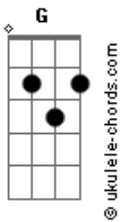

Camila Menezes - Samba Pra Iemanjá

tom:

Intro: G D7 G D7
G D7 G D7

Quando eu era pequena, minha mãe me falou
Quando eu fosse pro mar, buscasse lhe dar valor
Que pedisse licença ao imenso sem fim
Contemplando a beleza que estava diante de mim

Foi na beira do mar (ê ô)
Que mamãe me chamou
E na noite serena batizou de estrelas em nome do amor
Foi na beira do mar (ê ô)
Foi o mar que embalou
E hoje canto pra ela trazendo a ciência de Nosso Senhor

(G D7 G D7)

Acordes

(G D7 G D7)

Quando eu era pequena, minha mãe me falou
Quando eu fosse pro mar, buscasse lhe dar valor
Que pedisse licença ao imenso sem fim
Contemplando a beleza que estava diante de mim
Foi na beira do mar (ê ô)
Que mamãe me chamou
E na noite serena batizou de estrelas em nome do amor
Foi na beira do mar (ê ô)
Foi o mar que embalou
E hoje canto pra ela trazendo a ciência de Nosso Senhor