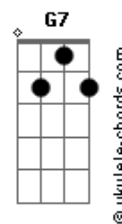

Camila Menezes - Samba Pra Iemanjá

tom:

Intro: G D7 G D7
G D7 G D7

Quando eu era pequena, minha mãe me falou
Quando eu fosse pro mar, buscasse lhe dar valor
Que pedisse licença ao imenso sem fim
Contemplando a beleza que estava diante de mim

Foi na beira do mar (ê ô)
Que mamãe me chamou
E na noite serena batizou de estrelas em nome do amor
Foi na beira do mar (ê ô)
Foi o mar que embalou
E hoje canto pra ela trazendo a ciência de Nosso Senhor

(G D7 G D7)

Acordes

(G D7 G D7)

Quando eu era pequena, minha mãe me falou
Quando eu fosse pro mar, buscasse lhe dar valor
Que pedisse licença ao imenso sem fim
Contemplando a beleza que estava diante de mim
Foi na beira do mar (ê ô)
Que mamãe me chamou
E na noite serena batizou de estrelas em nome do amor
Foi na beira do mar (ê ô)
Foi o mar que embalou
E hoje canto pra ela trazendo a ciência de Nosso Senhor
Quem é que mora na beira do mar?
Semeia flores na beira do mar
Quem é que bole as conchinhas na areia?
Sorrindo estrelas no mar de Iemanjá
Quem é que mora na beira do mar?
Semeia flores na beira do mar
Quem é que bole as conchinhas na areia?
Sorrindo estrelas no mar de Iemanjá
[Final] G D7 G D7
G D7 G D7
G D7 G D7
G D7 G C G