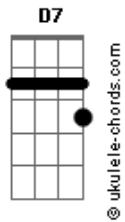

Camila Menezes - Samba Pra Iemanjá

tom:

Intro: G D7 G D7
G D7 G D7

Quando eu era pequena, minha mãe me falou
Quando eu fosse pro mar, buscasse lhe dar valor
Que pedisse licença ao imenso sem fim
Contemplando a beleza que estava diante de mim

Foi na beira do mar (ê ô)
Que mamãe me chamou
E na noite serena batizou de estrelas em nome do amor
Foi na beira do mar (ê ô)
Foi o mar que embalou
E hoje canto pra ela trazendo a ciência de Nosso Senhor

(G D7 G D7)

Acordes

(G D7 G D7)

Quando eu era pequena, minha mãe me falou
Quando eu fosse pro mar, buscasse lhe dar valor
Que pedisse licença ao imenso sem fim
Contemplando a beleza que estava diante de mim
Foi na beira do mar (ê ô)
Que mamãe me chamou
E na noite serena batizou de estrelas em nome do amor
Foi na beira do mar (ê ô)
Foi o mar que embalou
E hoje canto pra ela trazendo a ciência de Nosso Senhor