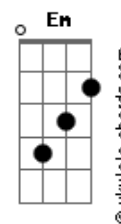

Camila Menezes - Samba Pra Iemanjá

tom:

Intro: G D7 G D7
G D7 G D7

Quando eu era pequena, minha mãe me falou
Quando eu fosse pro mar, buscasse lhe dar valor
Que pedisse licença ao imenso sem fim
Contemplando a beleza que estava diante de mim

Foi na beira do mar (ê ô)
Que mamãe me chamou
E na noite serena batizou de estrelas em nome do amor
Foi na beira do mar (ê ô)
Foi o mar que embalou
E hoje canto pra ela trazendo a ciência de Nosso Senhor

(G D7 G D7)

Acordes

(G D7 G D7)

Quando eu era pequena, minha mãe me falou
Quando eu fosse pro mar, buscasse lhe dar valor
Que pedisse licença ao imenso sem fim
Contemplando a beleza que estava diante de mim
Foi na beira do mar (ê ô)
Que mamãe me chamou
E na noite serena batizou de estrelas em nome do amor
Foi na beira do mar (ê ô)
Foi o mar que embalou
E hoje canto pra ela trazendo a ciência de Nosso Senhor
Quem é que mora na beira do mar?
Semeia flores na beira do mar
Quem é que bole as conchinhas na areia?
Sorrindo estrelas no mar de Iemanjá
Quem é que mora na beira do mar?
Semeia flores na beira do mar
Quem é que bole as conchinhas na areia?
Sorrindo estrelas no mar de Iemanjá
[Final] G D7 G D7
G D7 G D7
G D7 G D7
G D7 G C G