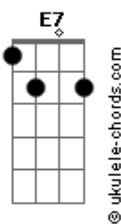

Camila Menezes - Samba Pra Iemanjá

tom:

Intro: G D7 G D7
G D7 G D7

Quando eu era pequena, minha mãe me falou
Quando eu fosse pro mar, buscasse lhe dar valor
Que pedisse licença ao imenso sem fim
Contemplando a beleza que estava diante de mim

Foi na beira do mar (ê ô)
Que mamãe me chamou
E na noite serena batizou de estrelas em nome do amor
Foi na beira do mar (ê ô)
Foi o mar que embalou
E hoje canto pra ela trazendo a ciência de Nosso Senhor

(G D7 G D7)

Acordes

(G D7 G D7)

Quando eu era pequena, minha mãe me falou
Quando eu fosse pro mar, buscasse lhe dar valor
Que pedisse licença ao imenso sem fim
Contemplando a beleza que estava diante de mim
Foi na beira do mar (ê ô)
Que mamãe me chamou
E na noite serena batizou de estrelas em nome do amor
Foi na beira do mar (ê ô)
Foi o mar que embalou
E hoje canto pra ela trazendo a ciência de Nosso Senhor
Quem é que mora na beira do mar?
Semeia flores na beira do mar
Quem é que bole as conchinhas na areia?
Sorrindo estrelas no mar de Iemanjá
Quem é que mora na beira do mar?
Semeia flores na beira do mar
Quem é que bole as conchinhas na areia?
Sorrindo estrelas no mar de Iemanjá
[Final] G D7 G D7
G D7 G D7
G D7 G D7
G D7 G C G