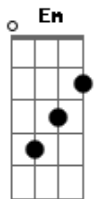

© ukulele-chords.com