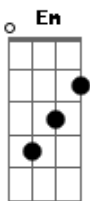

© ukulele-chords.com