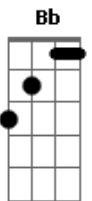

© ukulele-chords.com