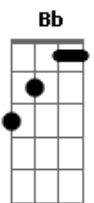

© ukulele-chords.com