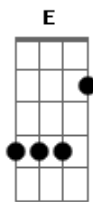

Camila Brasil - Devaneio

tom:

Intro: **Bm** **Bm** **Bm** **Bm**
Bb **Db** **E** **Db**

Bm **Bm** **Bm** **Bm**
 O céu ficou preto
Bb **Db** **E** **Db**
 E choveu no meu sertão
Bm **Bm** **Bm** **Bm**
 Quando eu vi ocê
Bb **Db** **E** **Db**
 Nos teus olhos de truvão
Bm **Bm** **Bm** **Bm**
 Uma parte de mim
Bb **Db** **E** **Db**
 Caiu em contradição
Bm **Bb** **Db** **E** **Db**
 Sua existência causou a falência da razão

Bm **D**
 É vento que corta
A
 A folha amarela
C
 É um ser tão só
Bm **D**
 Em frente à janela
A
 Esperando a tarde em inércia
C
 Nos beijos teus
D
 É bela quimera
A
 Latente trégua
C
 A fúria do mar
Bm **D**
 É pisar na terra querendo
A
 Estar em Marte
C
 Nos olhos teus

Bm
 O céu esverdeou
Bb **Db** **E** **Db**
 Alumando meu sertão
Bm

Acordes

© ukulele-chords.com

© ukulele-chords.com

© ukulele-chords.com

© ukulele-chords.com

© ukulele-chords.com

© ukulele-chords.com

Bm **D**
 É vento que corta
A
 A folha amarela
C
 É um ser tão só
Bm **D**
 Em frente à janela
A

Esperando a tarde em inércia
C
 Nos beijos teus
Bm **D**
 É bela quimera
A

Latente trégua
C
 A fúria do mar
Bm **D**
 É pisar na Terra querendo
A