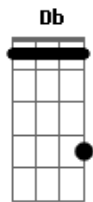

Camila Brasil - Devaneio

tom:

Intro: **Bm** **Bm** **Bm** **Bm**
Bb **Db** **E** **Db**

Bm **Bm** **Bm** **Bm**
 O céu ficou preto
Bb **Db** **E** **Db**
 E choveu no meu sertão
Bm **Bm** **Bm** **Bm**
 Quando eu vi ocê
Bb **Db** **E** **Db**
 Nos teus olhos de truvão
Bm **Bm** **Bm** **Bm**
 Uma parte de mim
Bb **Db** **E** **Db**
 Caiu em contradição
Bm **Bb** **Db** **E** **Db**
 Sua existência causou a falência da razão

Bm **D**
 É vento que corta
A
 A folha amarela
C
 É um ser tão só
Bm **D**
 Em frente à janela
A
 Esperando a tarde em inércia
C
 Nos beijos teus
D
 É bela quimera
A
 Latente trégua
C
 A fúria do mar
Bm **D**
 É pisar na terra querendo
A
 Estar em Marte
C
 Nos olhos teus

Bm
 O céu esverdeou
Bb **Db** **E** **Db**
 Alumando meu sertão
Bm

Acordes

© ukulele-chords.com

© ukulele-chords.com

© ukulele-chords.com

© ukulele-chords.com

© ukulele-chords.com

© ukulele-chords.com