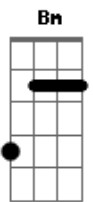

Camila Brasil - Devaneio

tom:

Intro: **Bm** **Bm** **Bm** **Bm**
Bb **Db** **E** **Db**

Bm **Bm** **Bm** **Bm**
O céu ficou preto
Bb **Db** **E** **Db**
E choveu no meu sertão
Bm **Bm** **Bm** **Bm**
Quando eu vi ocê
Bb **Db** **E** **Db**
Nos teus olhos de truvão
Bm **Bm** **Bm** **Bm**
Uma parte de mim
Bb **Db** **E** **Db**
Caiu em contradição
Bm **Bb** **Db** **E** **Db**
Sua existência causou a falência da razão

Bm **D**
É vento que corta
A
A folha amarela
C
É um ser tão só
Bm **D**
Em frente à janela
A
Esperando a tarde em inércia
C
Nos beijos teus
D
É bela quimera
A
Latente trégua
C
A fúria do mar
Bm **D**
É pisar na terra querendo
A
Estar em Marte
C
Nos olhos teus

Bm
O céu esverdeou
Bb **Db** **E** **Db**
Alumando meu sertão
Bm

Acordes

© ukulele-chords.com