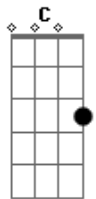

© ukulele-chords.com