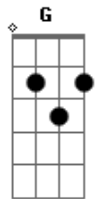

© ukulele-chords.com