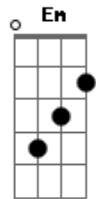

© ukulele-chords.com