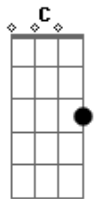

© ukulele-chords.com