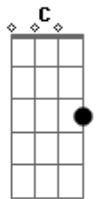

© ukulele-chords.com