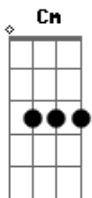

© ukulele-chords.com