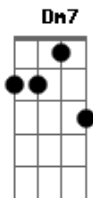

© ukulele-chords.com