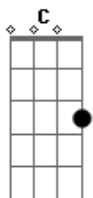

Camélia Jordana - Brigitte Dit Vrai

tom:

Intro: C Dm Fm C
Dm Fm C

C Fm C
A que la vie est belle et douce et ronde

Dm Em
Et lorsque la vie gronde

Elle adoucit mes peines

C Dm Em
Mme Brigitte dit vrai mais

Dm Em
En courant je partirais

Dm Cm C
Je partirais, je partirais

Dm
Quand l'air nuageux me sourit

C E7
L'important d'être légère

Mon coeur brule des incendies

F Dm
Pour des balades printanière

C Dm
Mes cigarette se consume

C
C'est là que mes idées s'envolent

E7
Dans des ballons rouge alcool

F Dm
Alors je fume je m'informe

C Dm Fm C
A que la vie est belle et douce et ronde

Dm
Et lorsque la vie gronde

C C7
Elle adoucit mes peines

Dm7
Mme brigitte dit vrai

Em Gm Gm7 E
Mais en courant je partirais

Dm C
Je partirais, je partirais

Acordes

© ukulele-chords.com