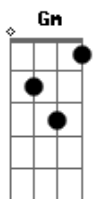

© ukulele-chords.com