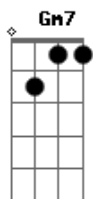

© ukulele-chords.com