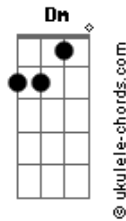

Camela - Sueño Contigo

tom:

Am

C

Ya no puedo sentirla a mi lado
 Am
 Ni su cuerpo ya podré tocar
 Dm
 Ella ya no está
 G
 Ella ya no está

C

Siempre que yo le tengo en mis sueños
 Am
 Mis ojos se empiezan a inundar
 Dm
 De lágrimas de amor
 G
 De lágrimas de amor

Am

Sueño contigo
 Dm
 ¿Qué me has dado?
 G C
 Sin tu cariño no me habría enamorado
 Am
 Sueño contigo
 Dm
 ¿Qué me has dado?
 E Am
 Y es que te quiero y tú me estas olvidando

C

Y a mi corazón yo le pregunto
 Am
 Seguro que me responderá
 Dm
 Solo quiero amar
 G
 Solo quiero amar

Acordes

C

Ella ya se marchó de mi lado
 Am
 Y un recuerdo solo me dejó
 Dm
 Y una espina clavada en mi corazón
 G
 Y una espina clavada

Am

Sueño contigo
 Dm
 ¿Qué me has dado?
 G C
 Sin tu cariño no me habría enamorado
 Am
 Sueño contigo
 Dm
 ¿Qué me has dado?
 E Am
 Y es que te quiero y tú me estás olvidando