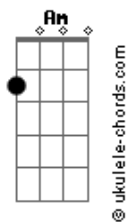

Camela - Sueño Contigo

tom:

Am

C

Ya no puedo sentirla a mi lado
 Am
 Ni su cuerpo ya podré tocar
 Dm
 Ella ya no está
 G
 Ella ya no está

C

Siempre que yo le tengo en mis sueños
 Am
 Mis ojos se empiezan a inundar
 Dm
 De lágrimas de amor
 G
 De lágrimas de amor

Am

Sueño contigo
 Dm
 ¿Qué me has dado?
 G C
 Sin tu cariño no me habría enamorado
 Am
 Sueño contigo
 Dm
 ¿Qué me has dado?
 E Am
 Y es que te quiero y tú me estas olvidando

C

Y a mi corazón yo le pregunto
 Am
 Seguro que me responderá
 Dm
 Solo quiero amar
 G
 Solo quiero amar

Acordes

C

Ella ya se marchó de mi lado
 Am
 Y un recuerdo solo me dejó
 Dm
 Y una espina clavada en mi corazón
 G
 Y una espina clavada

Am

Sueño contigo
 Dm
 ¿Qué me has dado?
 G C
 Sin tu cariño no me habría enamorado
 Am
 Sueño contigo
 Dm
 ¿Qué me has dado?
 E Am
 Y es que te quiero y tú me estás olvidando