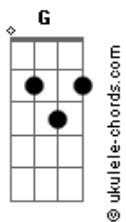

Camela - Sueño Contigo

tom:

Am

C

Ya no puedo sentirla a mi lado
 Am
 Ni su cuerpo ya podré tocar
 Dm
 Ella ya no está
 G
 Ella ya no está

C

Siempre que yo le tengo en mis sueños
 Am
 Mis ojos se empiezan a inundar
 Dm
 De lágrimas de amor
 G
 De lágrimas de amor

Am

Sueño contigo
 Dm
 ¿Qué me has dado?
 G C
 Sin tu cariño no me habría enamorado
 Am
 Sueño contigo
 Dm
 ¿Qué me has dado?
 E Am
 Y es que te quiero y tú me estas olvidando

C

Y a mi corazón yo le pregunto
 Am
 Seguro que me responderá
 Dm
 Solo quiero amar
 G
 Solo quiero amar

Acordes

C

Ella ya se marchó de mi lado
 Am
 Y un recuerdo solo me dejó
 Dm
 Y una espina clavada en mi corazón
 G
 Y una espina clavada

Am

Sueño contigo
 Dm
 ¿Qué me has dado?
 G C
 Sin tu cariño no me habría enamorado
 Am
 Sueño contigo
 Dm
 ¿Qué me has dado?
 E Am
 Y es que te quiero y tú me estás olvidando