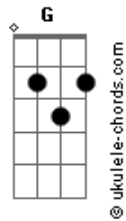

Camela - Sueño Contigo

tom:

Am

C

Ya no puedo sentirla a mi lado
 Am
 Ni su cuerpo ya podré tocar
 Dm
 Ella ya no está
 G
 Ella ya no está

C

Siempre que yo le tengo en mis sueños
 Am
 Mis ojos se empiezan a inundar
 Dm
 De lágrimas de amor
 G
 De lágrimas de amor

Am

Sueño contigo
 Dm
 ¿Qué me has dado?
 G C
 Sin tu cariño no me habría enamorado
 Am
 Sueño contigo
 Dm
 ¿Qué me has dado?
 E Am
 Y es que te quiero y tú me estas olvidando

C

Y a mi corazón yo le pregunto
 Am
 Seguro que me responderá
 Dm
 Solo quiero amar
 G
 Solo quiero amar

Acordes

C

Ella ya se marchó de mi lado
 Am
 Y un recuerdo solo me dejó
 Dm
 Y una espina clavada en mi corazón
 G
 Y una espina clavada

Am

Sueño contigo
 Dm
 ¿Qué me has dado?
 G C
 Sin tu cariño no me habría enamorado
 Am
 Sueño contigo
 Dm
 ¿Qué me has dado?
 E Am
 Y es que te quiero y tú me estás olvidando