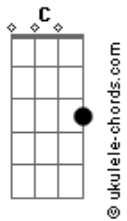

Camela - Sueño Contigo

tom:

Am

C

Ya no puedo sentirla a mi lado
 Am
 Ni su cuerpo ya podré tocar
 Dm
 Ella ya no está
 G
 Ella ya no está

C

Siempre que yo le tengo en mis sueños
 Am
 Mis ojos se empiezan a inundar
 Dm
 De lágrimas de amor
 G
 De lágrimas de amor

Am

Sueño contigo
 Dm
 ¿Qué me has dado?
 G C
 Sin tu cariño no me habría enamorado
 Am
 Sueño contigo
 Dm
 ¿Qué me has dado?
 E Am
 Y es que te quiero y tú me estas olvidando

C

Y a mi corazón yo le pregunto
 Am
 Seguro que me responderá
 Dm
 Solo quiero amar
 G
 Solo quiero amar

Acordes

C

Ella ya se marchó de mi lado
 Am
 Y un recuerdo solo me dejó
 Dm
 Y una espina clavada en mi corazón
 G
 Y una espina clavada

Am

Sueño contigo
 Dm
 ¿Qué me has dado?
 G C
 Sin tu cariño no me habría enamorado
 Am
 Sueño contigo
 Dm
 ¿Qué me has dado?
 E Am
 Y es que te quiero y tú me estás olvidando