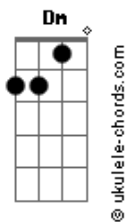

Camela - Sueño Contigo

tom:

Am

C

Ya no puedo sentirla a mi lado
 Am
 Ni su cuerpo ya podré tocar
 Dm
 Ella ya no está
 G
 Ella ya no está

C

Siempre que yo le tengo en mis sueños
 Am
 Mis ojos se empiezan a inundar
 Dm
 De lágrimas de amor
 G
 De lágrimas de amor

Am

Sueño contigo
 Dm
 ¿Qué me has dado?
 G C
 Sin tu cariño no me habría enamorado
 Am
 Sueño contigo
 Dm
 ¿Qué me has dado?
 E Am
 Y es que te quiero y tú me estas olvidando

C

Y a mi corazón yo le pregunto
 Am
 Seguro que me responderá
 Dm
 Solo quiero amar
 G
 Solo quiero amar

Acordes

C

Ella ya se marchó de mi lado
 Am
 Y un recuerdo solo me dejó
 Dm
 Y una espina clavada en mi corazón
 G
 Y una espina clavada

Am

Sueño contigo
 Dm
 ¿Qué me has dado?
 G C
 Sin tu cariño no me habría enamorado
 Am
 Sueño contigo
 Dm
 ¿Qué me has dado?
 E Am
 Y es que te quiero y tú me estás olvidando