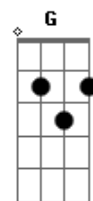

# Camela - Cuando zarpa el amor

tom:

Intro: C -G7 -Am -F

C Em  
Hace ya algún tiempo que vivo sin ti  
C Em  
Y aun no me acostumbro porque voy a mentir  
F G  
Juntos acordamos mejor separarnos  
Am Em F  
Hoy se que no puedo seguir así

Intente olvidarte y no lo conseguí  
Lleno de recuerdos todos hablan de ti  
La casa vacía ni luz ni alegría  
Estoy muerto en vida si no estas aquí

F G G7 Am  
Dime que siente lo mismo que yo  
F G  
Dime que me quieres dímelo

## Acordes

© ukulele-chords.com

© ukulele-chords.com

© ukulele-chords.com

© ukulele-chords.com

© ukulele-chords.com

© ukulele-chords.com

C  
Cuando zarpa el amor  
G Am  
Navega a ciegas es quien lleva el timón  
F C  
Y cuando sube la marea al corazón  
Em Am  
Sabe que el viento sopla a su favor  
F G Am  
No podemos hacer nada por cambiar el rumbo que marco  
G C  
Para los dos. Cuando zarpa el amor