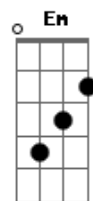

Camela - Cuando zarpa el amor

tom:

Intro: C -G7 -Am -F

C Em
Hace ya algún tiempo que vivo sin ti
C Em
Y aun no me acostumbro porque voy a mentir
F G
Juntos acordamos mejor separarnos
Am Em F
Hoy se que no puedo seguir así

Intente olvidarte y no lo conseguí
Lleno de recuerdos todos hablan de ti
La casa vacía ni luz ni alegría
Estoy muerto en vida si no estas aquí

F G G7 Am
Dime que siente lo mismo que yo
F G
Dime que me quieres dímelo

Acordes

© ukulele-chords.com

© ukulele-chords.com

© ukulele-chords.com

© ukulele-chords.com

© ukulele-chords.com

© ukulele-chords.com

C
Cuando zarpa el amor
G Am
Navega a ciegas es quien lleva el timón
F C
Y cuando sube la marea al corazón
Em Am
Sabe que el viento sopla a su favor
F G Am
No podemos hacer nada por cambiar el rumbo que marco
G C
Para los dos. Cuando zarpa el amor