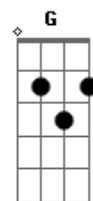

Camela - Cuando zarpa el amor

tom:

Intro: C -G7 -Am -F

C Em
Hace ya algún tiempo que vivo sin ti
C Em
Y aun no me acostumbro porque voy a mentir
F G
Juntos acordamos mejor separarnos
Am Em F
Hoy se que no puedo seguir así

Intente olvidarte y no lo conseguí
Lleno de recuerdos todos hablan de ti
La casa vacía ni luz ni alegría
Estoy muerto en vida si no estas aquí

F G G7 Am
Dime que siente lo mismo que yo
F G
Dime que me quieres dímelo

Acordes

© ukulele-chords.com

© ukulele-chords.com

© ukulele-chords.com

© ukulele-chords.com

© ukulele-chords.com

© ukulele-chords.com

C
Cuando zarpa el amor
G Am
Navega a ciegas es quien lleva el timón
F C
Y cuando sube la marea al corazón
Em Am
Sabe que el viento sopla a su favor
F G Am
No podemos hacer nada por cambiar el rumbo que marco
G C
Para los dos. Cuando zarpa el amor