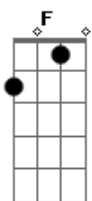

## Acordes

© ukulele-chords.com

© ukulele-chords.com

© ukulele-chords.com

© ukulele-chords.com

© ukulele-chords.com

© ukulele-chords.com

C  
Cuando zarpa el amor  
G Am  
Navega a ciegas es quien lleva el timón  
F C  
Y cuando sube la marea al corazón  
Em Am  
Sabe que el viento sopla a su favor  
F G Am  
No podemos hacer nada por cambiar el rumbo que marco  
G C  
Para los dos. Cuando zarpa el amor