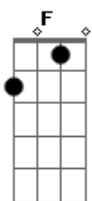

Acordes

© ukulele-chords.com

© ukulele-chords.com

© ukulele-chords.com

© ukulele-chords.com

© ukulele-chords.com

© ukulele-chords.com

C
Cuando zarpa el amor
G Am
Navega a ciegas es quien lleva el timón
F C
Y cuando sube la marea al corazón
Em Am
Sabe que el viento sopla a su favor
F G Am
No podemos hacer nada por cambiar el rumbo que marco
G C
Para los dos. Cuando zarpa el amor