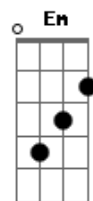

# Camela - Cuando zarpa el amor

tom:

Intro: C -G7 -Am -F

C Em  
Hace ya algún tiempo que vivo sin ti  
C Em  
Y aun no me acostumbro porque voy a mentir  
F G  
Juntos acordamos mejor separarnos  
Am Em F  
Hoy se que no puedo seguir así

Intente olvidarte y no lo conseguí  
Lleno de recuerdos todos hablan de ti  
La casa vacía ni luz ni alegría  
Estoy muerto en vida si no estas aquí

F G G7 Am  
Dime que siente lo mismo que yo  
F G  
Dime que me quieres dímelo

## Acordes

© ukulele-chords.com

© ukulele-chords.com

© ukulele-chords.com

© ukulele-chords.com

© ukulele-chords.com

© ukulele-chords.com

C  
Cuando zarpa el amor  
G Am  
Navega a ciegas es quien lleva el timón  
F C  
Y cuando sube la marea al corazón  
Em Am  
Sabe que el viento sopla a su favor  
F G Am  
No podemos hacer nada por cambiar el rumbo que marco  
G C  
Para los dos. Cuando zarpa el amor