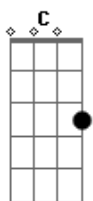

# Camela - Cuando zarpa el amor

tom:

Intro: C -G7 -Am -F

C Em  
Hace ya algún tiempo que vivo sin ti  
C Em  
Y aun no me acostumbro porque voy a mentir  
F G  
Juntos acordamos mejor separarnos  
Am Em F  
Hoy se que no puedo seguir así

Intente olvidarte y no lo conseguí  
Lleno de recuerdos todos hablan de ti  
La casa vacía ni luz ni alegría  
Estoy muerto en vida si no estas aquí

F G G7 Am  
Dime que siente lo mismo que yo  
F G  
Dime que me quieres dímelo

## Acordes

© ukulele-chords.com

© ukulele-chords.com

© ukulele-chords.com

© ukulele-chords.com

© ukulele-chords.com

© ukulele-chords.com

C  
Cuando zarpa el amor  
G Am  
Navega a ciegas es quien lleva el timón  
F C  
Y cuando sube la marea al corazón  
Em Am  
Sabe que el viento sopla a su favor  
F G Am  
No podemos hacer nada por cambiar el rumbo que marco  
G C  
Para los dos. Cuando zarpa el amor