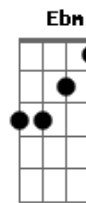

© ukulele-chords.com