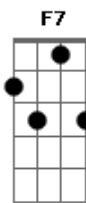

Cambirela - Submerso

tom:

Intro: Gb F## Bbm Ab Ab4
Gb F## F7 Gb

[Primeira Parte]

Gb Db
Me afogando num mar
Bbm Ab (Ab4 Ab)
De infinitas possibilidades
Gb Db
Sem conseguir lutar
Bbm Ab (Ab4 Ab)
Contra a maré que me invade

[Refrão]

Db Fm
Submer__so
Gb Db
Em um milhão de pensamentos
F7 Gb (F##) Gb
Sobre futuros incertos
Gb Gb Fm Ebm Db

Que eu não vi____vi

(Db Db4 Dbadd9 Db)

[Segunda Parte]

Gb Db
Ressoou em mim
Bbm Ab (Ab4 Ab)
Tudo o que imaginei
Gb Db
Infinitos fins
Bbm Ab (Ab4 Ab)
Que sozinho sonhei
Gb Db
A realidade
Bbm Ab (Ab4 Ab)
Está começando a se afastar
Gb Db
Me deixando
Bbm Ab (Ab4 Ab)
Sozinho a naufragar

[Final] Db Db4 Dbadd9 Db

Acordes

© ukulele-chords.com

© ukulele-chords.com

© ukulele-chords.com

© ukulele-chords.com

© ukulele-chords.com

© ukulele-chords.com