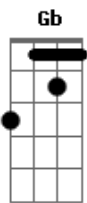

Cambirela - Submerso

tom:

Intro: Gb F## Bbm Ab Ab4
Gb F## F7 Gb

[Primeira Parte]

Gb Db
Me afogando num mar
Bbm Ab (Ab4 Ab)
De infinitas possibilidades
Gb Db
Sem conseguir lutar
Bbm Ab (Ab4 Ab)
Contra a maré que me invade

Gb Db
Não paro de pensar
Bbm Ab (Ab4 Ab)
Nessa chuva de dominós
Gb Db
Nesse caos em cadeia
Bbm Ab (Ab4 Ab)
Confundindo tudo ao meu redor

[Pré-Refrão]

Gb Bbm
Esse oceano está
Gb
A me acorrentar
Ab7
Quem irá me salvar
Antes que tudo tenha um fim?

[Refrão]

Db Fm
Submer__so
Gb Db
Em um milhão de pensamentos
F7 Gb (F##) Gb
Sobre futuros incertos
Gb Gb Fm Ebm Db

Que eu não vi____vi

(Db Db4 Dbadd9 Db)

[Segunda Parte]

Gb Db
Ressoou em mim
Bbm Ab (Ab4 Ab)
Tudo o que imaginei
Gb Db
Infinitos fins
Bbm Ab (Ab4 Ab)
Que sozinho sonhei
Gb Db
A realidade
Bbm Ab (Ab4 Ab)
Está começando a se afastar
Gb Db
Me deixando
Bbm Ab (Ab4 Ab)
Sozinho a naufragar

[Pré-Refrão]

Gb Bbm
Esse oceano está
Gb
A me acorrentar
Ab7
Quem irá me salvar
Antes que tudo tenha um fim?

[Refrão]

Db Fm
Submer__so
Gb Db
Em um milhão de pensamentos
F7 Gb (F##) Gb
Sobre futuros incertos
Gb Gb Fm Ebm Db
Que eu não vi____vi

[Final] Db Db4 Dbadd9 Db

Acordes