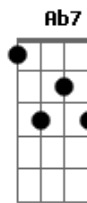

© ukulele-chords.com