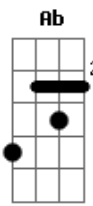

Cambirela - Submerso

tom:

Intro: F#7M Gb F#7M# Bbm Ab Ab4
F#7M F#7M# F7 F#7M

[Primeira Parte]

F#7M Db
Me afogando num mar
Bbm Ab (Ab4 Ab)
De infinitas possibilidades
F#7M Db
Sem conseguir lutar
Bbm Ab (Ab4 Ab)
Contra a maré que me invade

[Refrão]

Db Fm7
Submer__so
F#7M Db
Em um milhão de pensamentos
F7 F#7M (F#7M#) F#7M
Sobre futuros incertos
F#7M F#7M Fm7 Ebm7 Db

Acordes

© ukulele-chords.com

© ukulele-chords.com

© ukulele-chords.com

© ukulele-chords.com