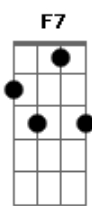

Cambirela - Submerso

tom:

Intro: F#7M Gb F#7M# Bbm Ab Ab4
F#7M F#7M# F7 F#7M

[Primeira Parte]

F#7M Db
Me afogando num mar
Bbm Ab (Ab4 Ab)
De infinitas possibilidades
F#7M Db
Sem conseguir lutar
Bbm Ab (Ab4 Ab)
Contra a maré que me invade

[Refrão]

Db Fm7
Submer__so
F#7M Db
Em um milhão de pensamentos
F7 F#7M (F#7M#) F#7M
Sobre futuros incertos
F#7M F#7M Fm7 Ebm7 Db

Que eu não vi____vi

(Db Db4 Dbadd9 Db)

[Segunda Parte]

F#7M Db
Ressoou em mim
Bbm Ab (Ab4 Ab)
Tudo o que imaginei
F#7M Db
Infinitos fins
Bbm Ab (Ab4 Ab)
Que sozinho sonhei
F#7M Db
A realidade
Bbm Ab (Ab4 Ab)
Está começando a se afastar
F#7M Db
Me deixando
Bbm Ab (Ab4 Ab)
Sozinho a naufragar

[Final] Db Db4 Dbadd9 Db

Acordes

© ukulele-chords.com

© ukulele-chords.com

© ukulele-chords.com

© ukulele-chords.com

© ukulele-chords.com

© ukulele-chords.com