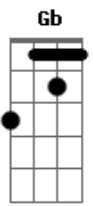

Cambirela - Submerso

tom:

Intro: F#7M Gb F#7M# Bbm Ab Ab4
F#7M F#7M# F7 F#7M

[Primeira Parte]

F#7M Db
Me afogando num mar
Bbm Ab (Ab4 Ab)
De infinitas possibilidades
F#7M Db
Sem conseguir lutar
Bbm Ab (Ab4 Ab)
Contra a maré que me invade

F#7M Db
Não paro de pensar
Bbm Ab (Ab4 Ab)
Nessa chuva de dominós
F#7M Db
Nesse caos em cadeia
Bbm Ab (Ab4 Ab)
Confundindo tudo ao meu redor

[Pré-Refrão]

Gb Bbm
Esse oceano está
Gb
A me acorrentar
Ab7
Quem irá me salvar
Antes que tudo tenha um fim?

[Refrão]

Db Fm7
Submer__so
F#7M Db
Em um milhão de pensamentos
F7 F#7M (F#7M#) F#7M
Sobre futuros incertos
F#7M F#7M Fm7 Ebm7 Db

Acordes

© ukulele-chords.com