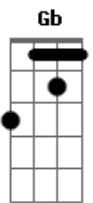

Cambirela - Submerso

tom:

Intro: F#7M Gb F#7M# Bbm Ab Ab4
F#7M F#7M# F7 F#7M

[Primeira Parte]

F#7M Db
Me afogando num mar
Bbm Ab (Ab4 Ab)
De infinitas possibilidades
F#7M Db
Sem conseguir lutar
Bbm Ab (Ab4 Ab)
Contra a maré que me invade

F#7M Db
Não paro de pensar
Bbm Ab (Ab4 Ab)
Nessa chuva de dominós
F#7M Db
Nesse caos em cadeia
Bbm Ab (Ab4 Ab)
Confundindo tudo ao meu redor

[Pré-Refrão]

Gb Bbm
Esse oceano está
Gb
A me acorrentar
Ab7
Quem irá me salvar
Antes que tudo tenha um fim?

[Refrão]

Db Fm7
Submer__so
F#7M Db
Em um milhão de pensamentos
F7 F#7M (F#7M#) F#7M
Sobre futuros incertos
F#7M F#7M Fm7 Ebm7 Db

Acordes

© ukulele-chords.com