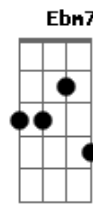

© ukulele-chords.com