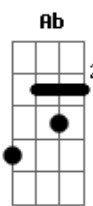

Cambirela - Submerso

tom:

Intro: F#7M Gb F#7M# Bbm Ab Ab4
F#7M F#7M# F7 F#7M

[Primeira Parte]

F#7M Db
Me afogando num mar
Bbm Ab (Ab4 Ab)
De infinitas possibilidades
F#7M Db
Sem conseguir lutar
Bbm Ab (Ab4 Ab)
Contra a maré que me invade

[Refrão]

Db Fm7
Submer__so
F#7M Db
Em um milhão de pensamentos
F7 F#7M (F#7M#) F#7M
Sobre futuros incertos
F#7M F#7M Fm7 Ebm7 Db

Que eu não vi____vi

(Db Db4 Dbadd9 Db)

[Segunda Parte]

F#7M Db
Ressoou em mim
Bbm Ab (Ab4 Ab)
Tudo o que imaginei
F#7M Db
Infinitos fins
Bbm Ab (Ab4 Ab)
Que sozinho sonhei
F#7M Db
A realidade
Bbm Ab (Ab4 Ab)
Está começando a se afastar
F#7M Db
Me deixando
Bbm Ab (Ab4 Ab)
Sozinho a naufragar

[Final] Db Db4 Dbadd9 Db

Acordes

© ukulele-chords.com

© ukulele-chords.com

© ukulele-chords.com

© ukulele-chords.com

© ukulele-chords.com

© ukulele-chords.com