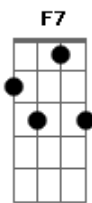

Cambirela - Submerso

tom:

Intro: F#7M Gb F#7M# Bbm Ab Ab4
F#7M F#7M# F7 F#7M

[Primeira Parte]

F#7M Db
Me afogando num mar
Bbm Ab (Ab4 Ab)
De infinitas possibilidades
F#7M Db
Sem conseguir lutar
Bbm Ab (Ab4 Ab)
Contra a maré que me invade

[Refrão]

Db Fm7
Submer__so
F#7M Db
Em um milhão de pensamentos
F7 F#7M (F#7M#) F#7M
Sobre futuros incertos
F#7M F#7M Fm7 Ebm7 Db

Acordes

© ukulele-chords.com

© ukulele-chords.com

© ukulele-chords.com

© ukulele-chords.com