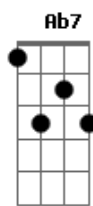

Cambirela - Submerso

tom:

Intro: F#7M Gb F#7M# Bbm Ab Ab4
F#7M F#7M# F7 F#7M

[Primeira Parte]

F#7M Db
Me afogando num mar
Bbm Ab (Ab4 Ab)
De infinitas possibilidades
F#7M Db
Sem conseguir lutar
Bbm Ab (Ab4 Ab)
Contra a maré que me invade

[Refrão]

Db Fm7
Submer__so
F#7M Db
Em um milhão de pensamentos
F7 F#7M (F#7M#) F#7M
Sobre futuros incertos
F#7M F#7M Fm7 Ebm7 Db

Que eu não vi____vi

(Db Db4 Dbadd9 Db)

[Segunda Parte]

F#7M Db
Ressoou em mim
Bbm Ab (Ab4 Ab)
Tudo o que imaginei
F#7M Db
Infinitos fins
Bbm Ab (Ab4 Ab)
Que sozinho sonhei
F#7M Db
A realidade
Bbm Ab (Ab4 Ab)
Está começando a se afastar
F#7M Db
Me deixando
Bbm Ab (Ab4 Ab)
Sozinho a naufragar

[Final] Db Db4 Dbadd9 Db

Acordes

© ukulele-chords.com

© ukulele-chords.com

© ukulele-chords.com

© ukulele-chords.com

© ukulele-chords.com

© ukulele-chords.com