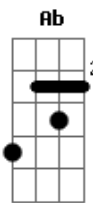

Cambirela - Submerso

tom:

Intro: F#7M Gb F#7M# Bbm Ab Ab4
F#7M F#7M# F7 F#7M

[Primeira Parte]

F#7M Db
Me afogando num mar
Bbm Ab (Ab4 Ab)
De infinitas possibilidades
F#7M Db
Sem conseguir lutar
Bbm Ab (Ab4 Ab)
Contra a maré que me invade

[Refrão]

Db Fm7
Submer__so
F#7M Db
Em um milhão de pensamentos
F7 F#7M (F#7M#) F#7M
Sobre futuros incertos
F#7M F#7M Fm7 Ebm7 Db

Acordes

© ukulele-chords.com

© ukulele-chords.com

© ukulele-chords.com

© ukulele-chords.com