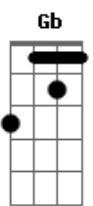

Cambirela - Submerso

tom:

Intro: F#7M Gb F#7M# Bbm Ab Ab4
F#7M F#7M# F7 F#7M

[Primeira Parte]

F#7M Db
Me afogando num mar
Bbm Ab (Ab4 Ab)
De infinitas possibilidades
F#7M Db
Sem conseguir lutar
Bbm Ab (Ab4 Ab)
Contra a maré que me invade

F#7M Db
Não paro de pensar
Bbm Ab (Ab4 Ab)
Nessa chuva de dominós
F#7M Db
Nesse caos em cadeia
Bbm Ab (Ab4 Ab)
Confundindo tudo ao meu redor

[Pré-Refrão]

Gb Bbm
Esse oceano está
Gb
A me acorrentar
Ab7
Quem irá me salvar
Antes que tudo tenha um fim?

[Refrão]

Db Fm7
Submer__so
F#7M Db
Em um milhão de pensamentos
F7 F#7M (F#7M#) F#7M
Sobre futuros incertos
F#7M F#7M Fm7 Ebm7 Db

Que eu não vi____vi

(Db Db4 Dbadd9 Db)

[Segunda Parte]

F#7M Db
Ressoou em mim
Bbm Ab (Ab4 Ab)
Tudo o que imaginei
F#7M Db
Infinitos fins
Bbm Ab (Ab4 Ab)
Que sozinho sonhei
F#7M Db
A realidade
Bbm Ab (Ab4 Ab)
Está começando a se afastar
F#7M Db
Me deixando
Bbm Ab (Ab4 Ab)
Sozinho a naufragar

[Pré-Refrão]

Gb Bbm
Esse oceano está
Gb
A me acorrentar
Ab7
Quem irá me salvar
Antes que tudo tenha um fim?

[Refrão]

Db Fm7
Submer__so
F#7M Db
Em um milhão de pensamentos
F7 F#7M (F#7M#) F#7M
Sobre futuros incertos
F#7M F#7M Fm7 Ebm7 Db
Que eu não vi____vi

[Final] Db Db4 Dbadd9 Db

Acordes

© ukulele-chords.com