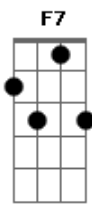

Cambirela - Submerso

tom:

Intro: F#7M Gb F#7M# Bbm Ab Ab4
F#7M F#7M# F7 F#7M

[Primeira Parte]

F#7M Db
Me afogando num mar
Bbm Ab (Ab4 Ab)
De infinitas possibilidades
F#7M Db
Sem conseguir lutar
Bbm Ab (Ab4 Ab)
Contra a maré que me invade

[Refrão]

Db Fm7
Submer__so
F#7M Db
Em um milhão de pensamentos
F7 F#7M (F#7M#) F#7M
Sobre futuros incertos
F#7M F#7M Fm7 Ebm7 Db

Acordes

© ukulele-chords.com

© ukulele-chords.com

© ukulele-chords.com

© ukulele-chords.com