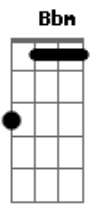

© ukulele-chords.com