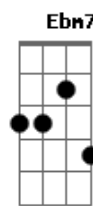

© ukulele-chords.com