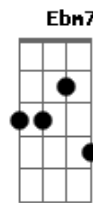

© ukulele-chords.com