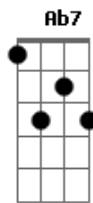

© ukulele-chords.com