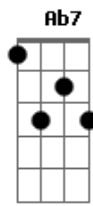

© ukulele-chords.com