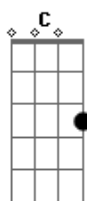

(F C Bb F C Bb)

F C
É Sexta feira tô querendo da pt
Bb F

E a?moierada? já me chamou no pv

C
Eu to Solteiro pra cumprir a minha sina
Bb F
Com trago, fandango e china ?simbora bamo metê?

(F C Bb F C Bb F)

C
To no trabalho e não agüento mais patrão

Bb F
Ta na minha hora to largando de buzão

C
To preparado e amanhã não tem função

Bb F
Gasto tudo meus trocado, no fandango de galpão

[Solo Final] F C Bb F C Bb F

Acordes

© ukulele-chords.com

© ukulele-chords.com