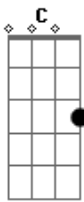

(F C Bb F C Bb)

F C
É Sexta feira tô querendo da pt
Bb F

E a?moierada? já me chamou no pv

C
Eu to Solteiro pra cumprir a minha sina
Bb F
Com trago, fandango e china ?simbora bamo metê?

(F C Bb F C Bb F)

C
To no trabalho e não agüento mais patrão

Bb F
Ta na minha hora to largando de buzão

C
To preparado e amanhã não tem função

Bb F
Gasto tudo meus trocado, no fandango de galpão

[Solo Final] F C Bb F C Bb F

Acordes

© ukulele-chords.com

© ukulele-chords.com