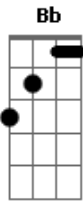

(F C Bb F C Bb)

F C
É Sexta feira tô querendo da pt
Bb F

E a?moierada? já me chamou no pv

C
Eu to Solteiro pra cumprir a minha sina
Bb F
Com trago, fandango e china ?simbora bamo metê?

(F C Bb F C Bb F)

C
To no trabalho e não agüento mais patrão

Bb F
Ta na minha hora to largando de buzão

C
To preparado e amanhã não tem função

Bb F
Gasto tudo meus trocado, no fandango de galpão

[Solo Final] F C Bb F C Bb F

Acordes

© ukulele-chords.com

© ukulele-chords.com