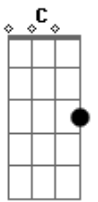

© ukulele-chords.com