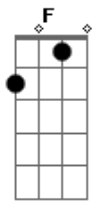

Cambichos - Trago / Fandango / China

tom:

Intro: F C Bb F C Bb F

F C
Eu sou Gaúcho bem Guaiepeca de campanha
Bb F C
Cheiro de mulher me ganha e me acelera o coração
C
Pra uma folia não tem hora e não tem dia
Bb F
Eu me largo com as gurias pra um fandango de galpão

(F C Bb F C Bb)

F C
É Sexta feira tô querendo da pt
Bb F

E a?moierada? já me chamou no pv

C
Eu to Solteiro pra cumprir a minha sina
Bb F
Com trago, fandango e china ?simbora bamo metê?

(F C Bb F C Bb F)

C
To no trabalho e não agüento mais patrão

Bb F
Ta na minha hora to largando de buzão

C
To preparado e amanhã não tem função

Bb F
Gasto tudo meus trocado, no fandango de galpão

[Solo Final] F C Bb F C Bb F

Acordes

© ukulele-chords.com