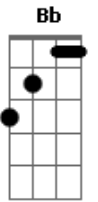

© ukulele-chords.com