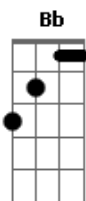

(F C Bb F C Bb)

F C
É Sexta feira tô querendo da pt
Bb F

E a?moierada? já me chamou no pv

C
Eu to Solteiro pra cumprir a minha sina
Bb F
Com trago, fandango e china ?simbora bamo metê?

(F C Bb F C Bb F)

C
To no trabalho e não agüento mais patrão

Bb F
Ta na minha hora to largando de buzão

C
To preparado e amanhã não tem função

Bb F
Gasto tudo meus trocado, no fandango de galpão

[Solo Final] F C Bb F C Bb F

Acordes

© ukulele-chords.com

© ukulele-chords.com