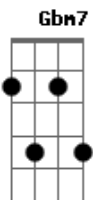

© ukulele-chords.com