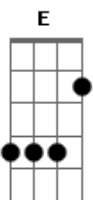

Cambada Mineira - Tempo Certo

Tom: E

Intro: E Gbm7 A E Abm7 Gbm7 A

Te encontrei
Primavera de novembro
Pele sorriso
E sabor de lua nova
Teus sábios olhares
Teus lábios vermelhos
Trazem a mensagem
Tempo certo do amor
Te encontrei
Ruínas de um vendaval
Teus tons de oliva

E teus atentos caminhos
A cor que é só tua
Beleza que é quase tudo
Essência e flor
Tempo certo do amor
Tua marcante presença
Meu presente marcado
A tez que é só tua
Melaço que é quase flor
Ânsia e calor
Tempo certo do amor
[Final] E Gbm7 A E Abm7 Gbm7 A

Acordes

© ukulele-chords.com