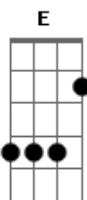

Cambada Mineira - Tempo Certo

Tom: E

Intro: E Gbm7 A E Abm7 Gbm7 A

Te encontrei
Primavera de novembro
Pele sorriso
E sabor de lua nova
Teus sábios olhares
Teus lábios vermelhos
Trazem a mensagem
Tempo certo do amor
Te encontrei
Ruínas de um vendaval
Teus tons de oliva

E teus atentos caminhos
A cor que é só tua
Beleza que é quase tudo
Essência e flor
Tempo certo do amor
Tua marcante presença
Meu presente marcado
A tez que é só tua
Melaço que é quase flor
Ânsia e calor
Tempo certo do amor
[Final] E Gbm7 A E Abm7 Gbm7 A

Acordes