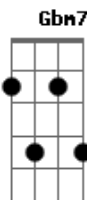

© ukulele-chords.com