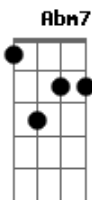

© ukulele-chords.com