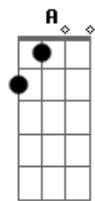

Cambada Mineira - Delícias da Cidade

Tom: **D**
Intro: **D A D A D A**

D
Gera sol a sol
Mar peninsular
A
Girassol a flor
Brilha a girar
D
Selva multicolor
Vida desigual
A
Dias de calor
Sonho vertical
A A E
Estrelas são lençóis
Dbm Bm A
Espelho de cristal
A A E
Seus olhos são faróis
Dbm Bm A
Na linha marginal
Bm Gbm E D
Que surge e risca o céu devagar

A
Ante o olhar

Bm
De quem sabe contemplar
D

As delícias de um lugar
Dm
Que só tem amor
E D
E ama até amar
D
Gira sol a sol
Mar peninsular
A
Girassol a flor
Brilha a girar
D
Parque, porto
E via perimetral
A
Pelo centro eu vou
Trilhos da central
D
De longe se vê
O Cristo Redentor
A
Lua cheia sobre o arpoador
D G Gm
Gira sol a sol
D G Gm
Mar peninsular
D G Gm
Girassol a flor
D G Gm D
Brilha a girar

Acordes