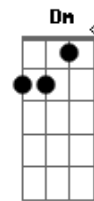

© ukulele-chords.com