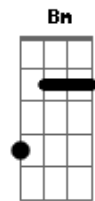

© ukulele-chords.com