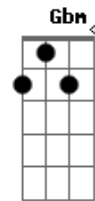

© ukulele-chords.com