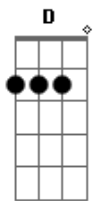

Cambada Mineira - Delícias da Cidade

Tom: **D**
Intro: **D A D A D A**

D
Gera sol a sol
Mar peninsular
A
Girassol a flor
Brilha a girar
D
Selva multicolor
Vida desigual
A
Dias de calor
Sonho vertical
A A E
Estrelas são lençóis
Dbm Bm A
Espelho de cristal
A A E
Seus olhos são faróis
Dbm Bm A
Na linha marginal
Bm Gbm E D
Que surge e risca o céu devagar

A
Ante o olhar

Bm
De quem sabe contemplar
D

As delícias de um lugar
Dm
Que só tem amor
E D
E ama até amar
D
Gira sol a sol
Mar peninsular
A
Girassol a flor
Brilha a girar
D
Parque, porto
E via perimetral
A
Pelo centro eu vou
Trilhos da central
D
De longe se vê
O Cristo Redentor
A
Lua cheia sobre o arpoador
D G Gm
Gira sol a sol
D G Gm
Mar peninsular
D G Gm
Girassol a flor
D G Gm D
Brilha a girar

Acordes

© ukulele-chords.com

© ukulele-chords.com

© ukulele-chords.com

© ukulele-chords.com

© ukulele-chords.com

© ukulele-chords.com

© ukulele-chords.com

© ukulele-chords.com

© ukulele-chords.com