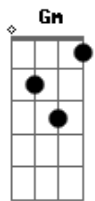

© ukulele-chords.com

© ukulele-chords.com