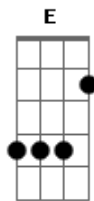

© ukulele-chords.com