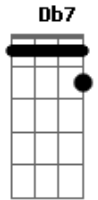

© ukulele-chords.com