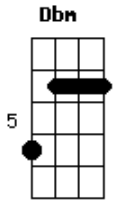

© ukulele-chords.com

© ukulele-chords.com