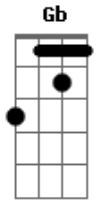

© ukulele-chords.com