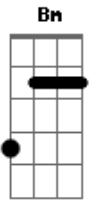

Camané - Sei de Um Rio

Tom: A

Sei de um rio ^{Db7}
Sei de um rio ^{Bm}
Em que as únicas estrelas ^{Dbm}
Nele, sempre debruçadas ^D
São as luzes da cidade ^{Db}
Sei de um rio
Sei de um rio ^{Bm}
Rio onde a própria mentira ^{Dbm}
Tem o sabor da verdade ^D
Sei de um rio ^{Db}
Sei de um rio ^{Gb} ^{Bm}

Meu amor, dá-me os teus lábios!
Dá-me os lábios desse rio ^E ^{Gbm}
Que nasceu na minha sede! ^E
Mas o sonho continua ^D ^{Db}
E a minha boca (até quando?) ^{Bm}
Ao separar-se da tua ^{Dbm}
Vai repetindo e lembrando ^D
"- Sei de um rio ^{Db}
Sei de um rio" ^{Bm}
Sei de um rio ^{Db7}
Ai!
Até quando? ^{Gbm}

Acordes

© ukulele-chords.com

© ukulele-chords.com

© ukulele-chords.com

© ukulele-chords.com

© ukulele-chords.com

© ukulele-chords.com

© ukulele-chords.com

© ukulele-chords.com

© ukulele-chords.com