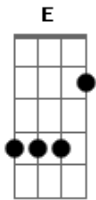

© ukulele-chords.com