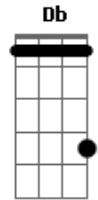

© ukulele-chords.com