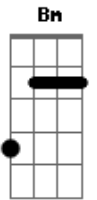

Camané - Sei de Um Rio

Tom: A

Sei de um rio ^{Db7}
Sei de um rio ^{Bm}
Em que as únicas estrelas ^{Dbm}
Nele, sempre debruçadas ^D
São as luzes da cidade ^{Db}
Sei de um rio
Sei de um rio ^{Bm}
Rio onde a própria mentira ^{Dbm}
Tem o sabor da verdade ^D
Sei de um rio ^{Db}
Sei de um rio ^{Gb} ^{Bm}

Meu amor, dá-me os teus lábios!
Dá-me os lábios desse rio ^E ^{Gbm}
Que nasceu na minha sede! ^E
Mas o sonho continua ^D ^{Db}
E a minha boca (até quando?) ^{Bm}
Ao separar-se da tua ^{Dbm}
Vai repetindo e lembrando ^D
"- Sei de um rio ^{Db}
Sei de um rio" ^{Bm}
Sei de um rio ^{Db7}
Ai!
Até quando? ^{Gbm}

Acordes

© ukulele-chords.com

© ukulele-chords.com

© ukulele-chords.com

© ukulele-chords.com

© ukulele-chords.com

© ukulele-chords.com

© ukulele-chords.com

© ukulele-chords.com

© ukulele-chords.com