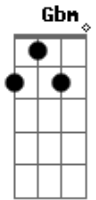

© ukulele-chords.com