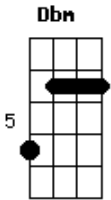

© ukulele-chords.com

© ukulele-chords.com