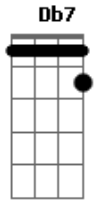

© ukulele-chords.com