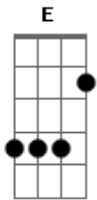

© ukulele-chords.com