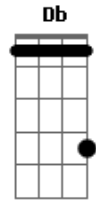

© ukulele-chords.com