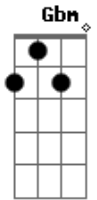

© ukulele-chords.com