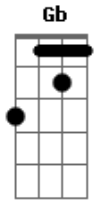

© ukulele-chords.com