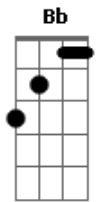

© ukulele-chords.com