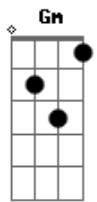

© ukulele-chords.com