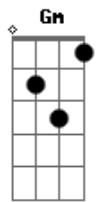

© ukulele-chords.com