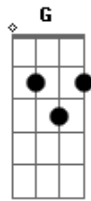

Camané - Fado Sagitário

tom:

Intro: C Dm G C

C D
Se foi Deus que quis assim
G C
Nem tu sabes nem eu sei
C D
Mas tenho-te presa a mim
G C
Por tudo o que não te dei

C D
Se eu te desse o que tu queres
G C
Quem sabe se nesse dia
C D
Depois de tu me prenderes
G C
Eu nunca mais te prendia

G C
Bem sei que é contradição
C D
Eu pedir-te liberdade
G C
Sabendo que a condição
C D
É ficar preso à saudade

Acordes

© ukulele-chords.com

© ukulele-chords.com

© ukulele-chords.com

© ukulele-chords.com