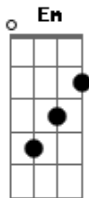

© ukulele-chords.com