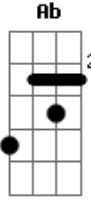

© ukulele-chords.com