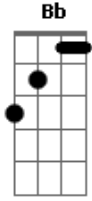

© ukulele-chords.com