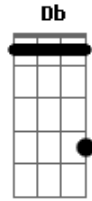

© ukulele-chords.com