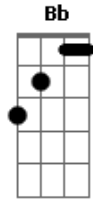

© ukulele-chords.com