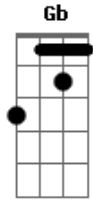

© ukulele-chords.com