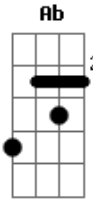

© ukulele-chords.com