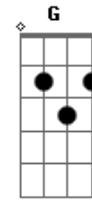

© ukulele-chords.com