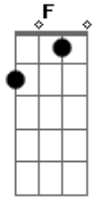

Camaleão Robô - Sem Rumo

Tom: F

Afinação: Eb Ab Db Gb Bb

Eb Dm Dm Dm
Numa esquina de uma rua deserta
Dm Dm Dm
Talvez você poderá me achar
C G Dm
Dormindo na rua, coberto com jornais
C G Dm
Ou quem sabe até, me embriagando em um bar
C Dm

Perdido na vida, sem perspectivas
Bb C Dm
Se você me deixar, estarei a deriva
Bb
Completamente sem rumo
C Dm
Andando em becos sem saída
Bb C
Não sei se vou aguentar
Dm
Não sei se vou me encontrar novamente
Bb C Dm
Estarei perdido, se você me deixar

Acordes