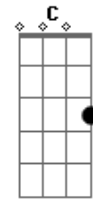

© ukulele-chords.com