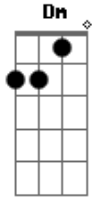

© ukulele-chords.com