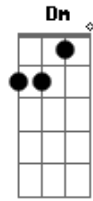

© ukulele-chords.com