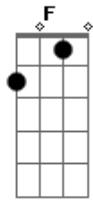

Camaleão Robô - Sem Rumo

Tom: F

Afinação: Eb Ab Db Gb Bb

Eb Dm Dm Dm
Numa esquina de uma rua deserta
Dm Dm Dm
Talvez você poderá me achar
C G Dm
Dormindo na rua, coberto com jornais
C G Dm
Ou quem sabe até, me embriagando em um bar
C Dm

Perdido na vida, sem perspectivas
Bb C Dm
Se você me deixar, estarei a deriva
Bb
Completamente sem rumo
C Dm
Andando em becos sem saída
Bb C
Não sei se vou aguentar
Dm
Não sei se vou me encontrar novamente
Bb C Dm
Estarei perdido, se você me deixar

Acordes