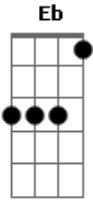

© ukulele-chords.com

© ukulele-chords.com