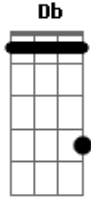

© ukulele-chords.com