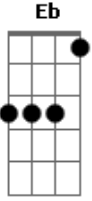

© ukulele-chords.com

© ukulele-chords.com