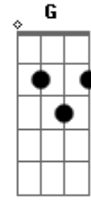

© ukulele-chords.com