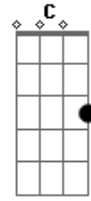

© ukulele-chords.com