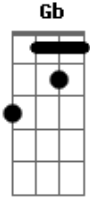

© ukulele-chords.com