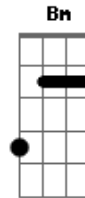

© ukulele-chords.com