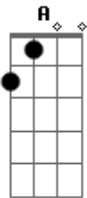

Camaleão Robô - Poeira da Estrada

Tom: A

Afinação: Eb Ab Db Gb Bb

Eb A A
Veja só o que me resta agora
Estou perdido e jogado pela estrada
Bm D A
Já é tarde e eu preciso ir embora
Bm D A
Dessa vida eu não levo mais nada
A A
Eu não tenho para onde ir
E sei que não me resta outra saída
Bm D A
Eu queria mesmo estar longe daqui
Bm D E
Pra poder recomeçar a minha vida
D A
Entre um gole e uma dor
D A
Entre a loucura e a razão
Bm D
Entre o ódio e o amor
E
Entre o delírio e a emoção
D A
Não há mais nada em meu caminho
D A
Apenas pedras e alguns espinhos
Bm D
E uma lembrança passageira
E E A
Enquanto o vento leva a poeira da estrada

Bm A
Meu amigo sei que estás aí
D A E
Se quiseres pode vir comigo então
Bm A
Eu não tenho pra onde ir
D A E
Todos dizem que eu perdi minha razão
A A
Então vamos viver essa nossa aventura
De que adianta mesmo estar vivendo por viver
Bm D A
Vamos desfrutar da mais plena loucura
Bm D E
Fazer tudo que a gente sempre quis
D A
Entre um gole e uma dor
D A
Entre a loucura e a razão
Bm D
Entre o ódio e o amor
E
Entre o delírio e a emoção
D A
Não há mais nada em nosso caminho
D A
Apenas pedras e alguns espinhos
Bm D
E uma lembrança passageira
E E A
Enquanto o vento leva a poeira da estrada

Acordes