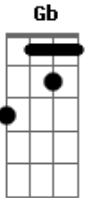

© ukulele-chords.com