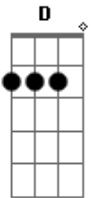

© ukulele-chords.com