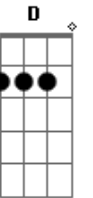

© ukulele-chords.com