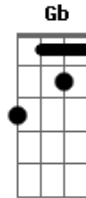

© ukulele-chords.com