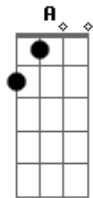

Camaleão Robô - Poeira da Estrada

Tom: A

Afinação: Eb Ab Db Gb Bb

Eb A A
Veja só o que me resta agora
Estou perdido e jogado pela estrada
Bm D A
Já é tarde e eu preciso ir embora
Bm D A
Dessa vida eu não levo mais nada
A A
Eu não tenho para onde ir
E sei que não me resta outra saída
Bm D A
Eu queria mesmo estar longe daqui
Bm D E
Pra poder recomeçar a minha vida
D A
Entre um gole e uma dor
D A
Entre a loucura e a razão
Bm D
Entre o ódio e o amor
E
Entre o delírio e a emoção
D A
Não há mais nada em meu caminho
D A
Apenas pedras e alguns espinhos
Bm D
E uma lembrança passageira
E E A
Enquanto o vento leva a poeira da estrada

Bm A
Meu amigo sei que estás aí
D A E
Se quiseres pode vir comigo então
Bm A
Eu não tenho pra onde ir
D A E
Todos dizem que eu perdi minha razão
A A
Então vamos viver essa nossa aventura
De que adianta mesmo estar vivendo por viver
Bm D A
Vamos desfrutar da mais plena loucura
Bm D E
Fazer tudo que a gente sempre quis
D A
Entre um gole e uma dor
D A
Entre a loucura e a razão
Bm D
Entre o ódio e o amor
E
Entre o delírio e a emoção
D A
Não há mais nada em nosso caminho
D A
Apenas pedras e alguns espinhos
Bm D
E uma lembrança passageira
E E A
Enquanto o vento leva a poeira da estrada

Acordes