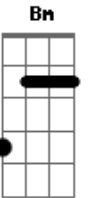

© ukulele-chords.com