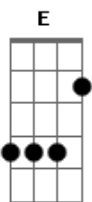

© ukulele-chords.com