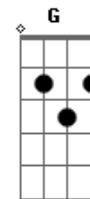

Esconderijo, a roupa falha
Em

A força cala e eu
F7M
Te aponto a fé

C7M
Pra você sorrir
F7M
Seus olhos abrir
Em Am
E o colorir deixar trocar
F7M

Viver pra sempre
C7M
Enfim tu se libertar
F7M

Num eterno alvorecer
Em

Ligeiro vai perceber
Am

Que a alegria ali é
F7M
Para sempre. Viver!

(C7M F7M C7M F7M)
(Dm Em F7M)

C7M

Acordes

© ukulele-chords.com

© ukulele-chords.com

© ukulele-chords.com

© ukulele-chords.com

© ukulele-chords.com

© ukulele-chords.com

© ukulele-chords.com

© ukulele-chords.com

Pra você sorrir
F7M
Seus olhos abrir
E7 Am
E o colorir deixar trocar
Dm Em
Viver
C7M
Enfim tu se libertar
F7M
Num eterno alvorecer
E7
E ali nem se lembrar
Am
Do antes, ontem
Dm Em
E viver pra sempre
C7M
Pra você sorrir
F7M
Seus olhos abrir
E7 Am
E o colorir deixar trocar
Dm Em
Viver pra sempre
C7M
Enfim tu se libertou
F7M
Se foi o medo de amar
E7
A alma calma encontrou lugar
Am G
A busca acaba em casa
Dm Em
Espera, oxente
F7M
Viveu pra sempre
Em
A busca acaba em casa
Dm Em
Espera, oxente
F7M
Viveu pra sempre
Em Dm Em
Que a alegria ali é para sempre
F7M
Viveu