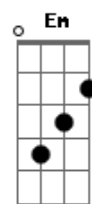

© ukulele-chords.com