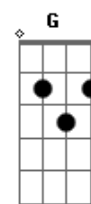

© ukulele-chords.com