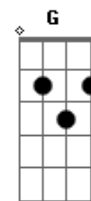

© ukulele-chords.com

Pra você sorrir

F7M
Seus olhos abrir

E7 Am
E o colorir deixar trocar
Dm Em

Viver
C7M
Enfim tu se libertar
F7M

Num eterno alvorecer
E7

E ali nem se lembrar
Am

Do antes, ontem

Dm Em
E viver pra sempre
C7M

Pra você sorrir
F7M
Seus olhos abrir

E7 Am
E o colorir deixar trocar
Dm Em

Viver pra sempre
C7M

Enfim tu se libertou
F7M

Se foi o medo de amar
E7

A alma calma encontrou lugar
Am G

A busca acaba em casa
Dm Em

Espera, oxente
F7M

Viveu pra sempre
Em

A busca acaba em casa
Dm Em

Espera, oxente
F7M

Viveu pra sempre
Em

Em Dm Em
Que a alegria ali é para sempre
F7M

Viveu