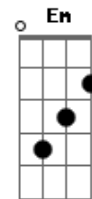

© ukulele-chords.com