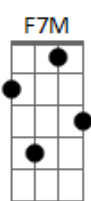

Fardo de no amor tu vê quem és
F7M Dm

Esconderijo, a roupa falha
Em

A força cala e eu
F7M
Te aponto a fé

C7M
Pra você sorrir
F7M

Seus olhos abrir

Em Am
E o colorir deixar trocar
F7M

Viver pra sempre
C7M
Enfim tu se libertar
F7M

Num eterno alvorecer
Em

Ligeiro vai perceber
Am

Que a alegria ali é

F7M
Para sempre. Viver!

(C7M F7M C7M F7M)
(Dm Em F7M)

C7M

Acordes

© ukulele-chords.com