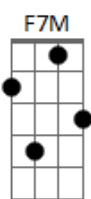

Calmará - Pra Você Sorrir

tom:

Intro: Am Dm Am D

Am F7M Dm
Eu logo vi que a cor, o tom
Em

O gosto era só teu
Am F7M Dm
Menino o azul nem deu
Em

Prefere o breu que esconde o eu
(Am Dm Am D)

Am F7M Dm
Carrega aí calado o
Em Am
Fardo de no amor tu vê quem és
F7M Dm

Esconderijo, a roupa falha
Em

A força cala e eu
F7M
Te aponto a fé

C7M
Pra você sorrir
F7M
Seus olhos abrir
Em Am
E o colorir deixar trocar
F7M

Viver pra sempre
C7M
Enfim tu se libertar
F7M

Num eterno alvorecer
Em

Ligeiro vai perceber
Am

Que a alegria ali é
F7M
Para sempre. Viver!

(C7M F7M C7M F7M)
(Dm Em F7M)

C7M

Acordes

© ukulele-chords.com

© ukulele-chords.com

© ukulele-chords.com