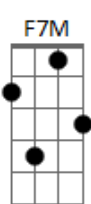

© ukulele-chords.com